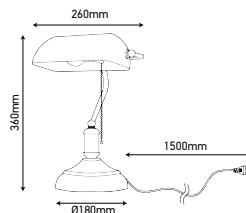

3913 3800157626088

Body Type: Glass+Metal
 Holder: E27
 Color: Blue
 Dimension: 260x180x360mm

Table Lamps-Bakelite-E27

VT-7151-GD

 Box Qty.
6 Pcs

3914 3800157626095

Body Type: Glass+Metal
 Holder: E27
 Color: Yellow
 Dimension: 260x180x360mm