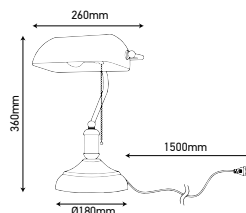

3913 3800157626088

Body Type: Glass+Metal
 Holder: E27
 Color: Blue
 Dimension: 260x180x360mm

Table Lamps-Bakelite-E27

VT-7151-GD

 Box Qty.
6 Pcs

3914 3800157626095

Body Type: Glass+Metal
 Holder: E27
 Color: Yellow
 Dimension: 260x180x360mm