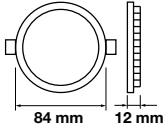

Cutting Size: **405x32mm**

Premium Series-Round

3W VT-307RD

6292 - 3000K Warm White 3800157616751
 6293 - 4000K Day White 3800157616768
 6294 - 6400K White 3800157616775

Box Qty.
40 Pcs

Cutting Size: $\varnothing 73\text{mm}$