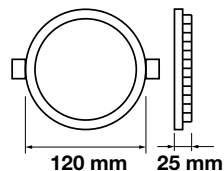

Slim Series-Chrome-Round

6W **VT-607CH**

6334 - 3000K Warm White
6335 - 4000K Day White
6336 - 6400K White

3800157621182
3800157621199
3800157621205

 Box Qty.
40 Pcs
Cutting Size: $\varnothing 105\text{mm}$