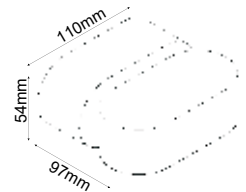

Black

7078 - 3000K Warm White 3800157616379
 7087 - 4000K Day White 3800157616874

White

7079 - 3000K Warm White 3800157616386
 7088 - 4000K Day White 3800157616881

Grey

7080 - 3000K Warm White 3800157616393
 7089 - 4000K Day White 3800157616898