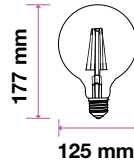

120+ LUMENS
PER WATT

SUPER EFFICIENT

E27-Clear Filament

6W VT-287

EAN Code

292 - 2700K Warm White 3800157634700

806
Lumens

60w
EQ.Watts