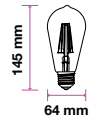

PF: **>0.4**
Beam Angle: **300°**
Base: **E27**
Body Type: **Glass**
Dimension: **64x145mm**