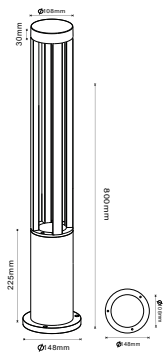

White

- 8334 - 3000K Warm White 3800157632454
- 8335 - 4000K Day White 3800157632461
- 8336 - 6400K White 3800157632478

Black

- 8340 - 3000K Warm White 3800157632515
- 8341 - 4000K Day White 3800157632522
- 8342 - 6400K White 3800157632539