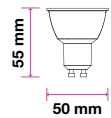

Spotlights-GU10-Lens-38°

6W VT-2206

SKU: 7497 - 3000K Warm White 3800157640831
SKU: 7498 - 4000K Day White 3800157640848
SKU: 7499 - 6400K White 3800157640855