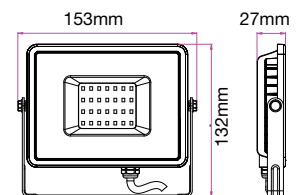

VT-20-B

- SKU: 439 | 3000K WARM WHITE
- SKU: 440 | 4000K DAY WHITE
- SKU: 441 | 6400K WHITE

WATTS	LUMENS	BOX QTY.
20w	1600	20 pcs