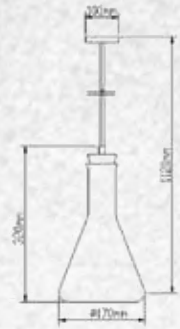

White Glass-Wood Pendant

Model:	VT-7175
SKU:	3758
EAN:	3800157611312
Size:	170x320x1120mm
Box Qty:	8Pcs
Material:	Glass+Wood

White Glass-Wood Pendant

Model:	VT-7177
SKU:	3760
EAN:	3800157611336
Size:	170x320x1120mm
Box Qty:	8Pcs
Material:	Glass+Wood