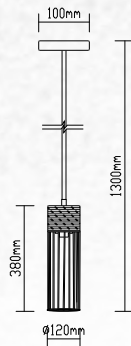

Concrete-Mesh

Model:	VT-7121
SKU:	3847
EAN:	3800157618960
Size:	120x380x1300mm
Box Qty:	6Pcs
Material:	Concrete+Iron