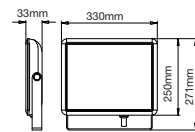

Body Type: **Aluminium**
Dimension: **330x271x33mm**
Box Qty: **5 Pcs**