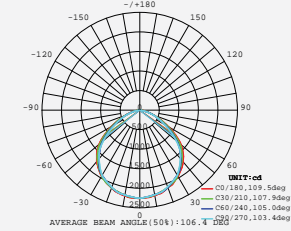

- Diecast aluminium body
- 100° beam angle
- 30,000-hr lifespan
- CRI: >80
- PF: >0.9
- AC:220-240V,50Hz
- IP65 Rating

LUMINOUS INTENSITY DISTRIBUTION DIAGRAM

**NEW**

**VT-56-W**

SKU: 762 | 4000K DAY WHITE  
 SKU: 763 | 6400K WHITE