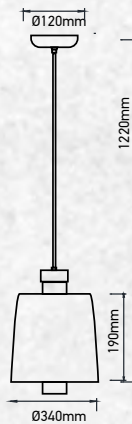

Size : Ø250xH190mm

Box Qty: 8Pcs