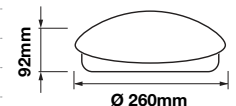

SKU: 1373 - 3000K Warm White 3800157626293
SKU: 1374 - 4000K Day White 3800157626309
SKU: 1375 - 6400K White 3800157626316

Sensor Compatible:	Yes
Voltage/Frequency:	AC:220-240V,50Hz
Luminous Flux:	840lm
IP Rating:	IP20
CRI:	>80
PF:	>0.5

Beam Angle:	120°
Color of Fixture:	White
Body Type:	Iron+PMMA
Shape:	Round
Dimension:	Ø260x92mm
Box Qty:	10 Pcs