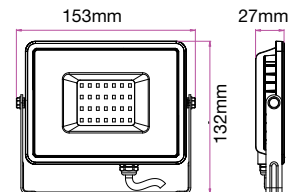

VT-20-W

SKU: 442 | 3000K WARM WHITE
SKU: 443 | 4000K DAY WHITE
SKU: 444 | 6400K WHITE

WATTS	LUMENS	BOX QTY.
20w	1600	20 pcs