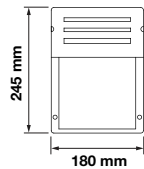

Body Type: Aluminium+Glass

Size: 245x180x93mm

Box Qty: 10 Pcs