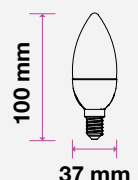

MODEL	WATTS	EQ.WATTS	LUMENS	BASE	SHAPE	BOX QTY.
VT-268	7w		600	E14	Candle	200 pcs
SKU: 111 | 3000K WARM WHITE SKU: 112 | 4000K DAY WHITE SKU: 113 | 6400K WHITE