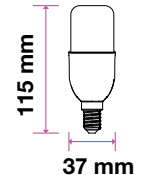

ST26

T37

T37

MODEL	WATTS	EQ.WATTS	LUMENS	BASE	SHAPE	BOX QTY.
VT-202	2w	20w	180	E14	ST26	400 pcs
SKU: 234   3000K WARM WHITE SKU: 235   4000K DAY WHITE SKU: 236   6400K WHITE						

MODEL	WATTS	EQ.WATTS	LUMENS	BASE	SHAPE	BOX QTY.
VT-248	8w	50w	660	E14	T37	200 pcs
SKU: 267   3000K WARM WHITE SKU: 268   4000K DAY WHITE SKU: 269   6400K WHITE						