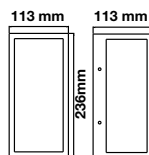

Wall Lamp
VT-837

SKU: 8518   3800157637442