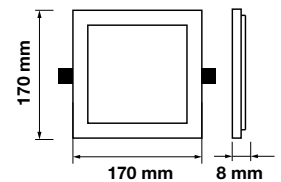

Trimless Panel-Square

22W VT-2222SQ

SKU: 4949 - 3000K Warm White 3800157606653
SKU: 4797 - 4000K Day White 3800157606660
SKU: 4798 - 6400K White 3800157606677

Cutting Size:
155x155mm

Emergency Pack: **Available**
Voltage/Frequency: **AC:85-265V,50/60Hz**
Luminous Flux: **2200lm**
Beam Angle: **120°**

LED Type: **SMD**
CRI: **>80**
PF: **>0.9**
Shape: **Square**

Body Type: **Aluminium**
Dimension: **170x170x8mm**
Box Qty: **40 Pcs**