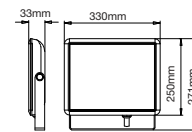

Body Type: **Aluminium**
Dimension: **330x271x33mm**
Box Qty: **5 Pcs**