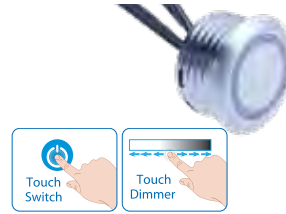

Strip-Controller-Dimmer

Model:	VT-2411
SKU:	3341
Input voltage:	DC:12V
EAN:	3800157636148
Box Qty.	500Pcs

Bed Light-Connector Terminal

Model:	VT-8070
SKU:	2555
EAN:	3800157632706
Box Qty.	400Pcs