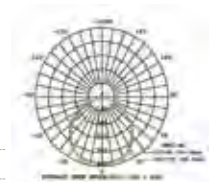

Body Type: **Aluminium**  
 Dimension: **110x112x22mm**  
 Box Qty: **40 Pcs**