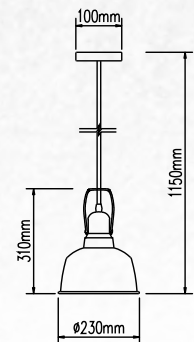

Model:	VT-7422-WH
SKU:	3729
EAN:	3800157611022
Size:	230x310x1150mm
Box Qty:	8Pcs
Material:	Aluminium