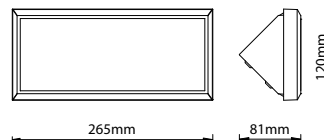

Landscape-Soft Light-Medium
12w VT-8054

SKU: 8233 - 3000K Warm White
SKU: 8234 - 4000K Day White
SKU: 8235 - 6400K White

3800157625739
3800157625746
3800157625753

Sensor Compatible:	Yes
Voltage/Frequency:	AC:100-240V,50/60Hz
Luminous Flux:	600lm
IP Rating:	IP65
CRI:	>80

PF:	>0.9
Beam Angle:	110°
Body Type:	PC
Dimension:	265x120x81mm
Box Qty:	20 Pcs