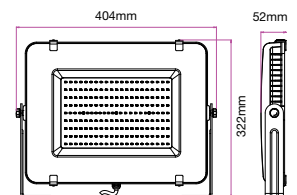

VT-150-W

SKU: 478 | 3000K WARM WHITE
SKU: 479 | 4000K DAY WHITE
SKU: 480 | 6400K WHITE

WATTS	LUMENS	BOX QTY.
150w	12000	2 pcs