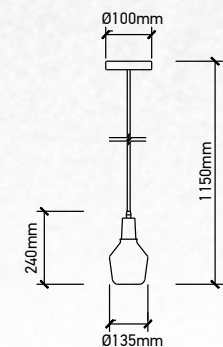

**Transparent Glass-Wood Pendant**

Model:	VT-7130
SKU:	3818
EAN:	3800157615433
Size:	135x240x1150mm
Box Qty:	8Pcs
Material:	Glass+Wood

Transparent Glass-Wood Pendant

Model:	VT-7170
SKU:	3819
EAN:	3800157615440
Size:	165x220x1100mm
Box Qty:	8Pcs
Material:	Glass+Wood