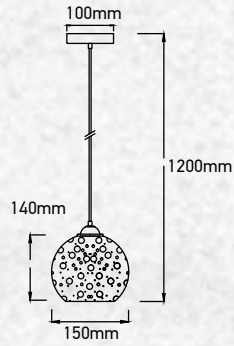

Model:	VT-7015
SKU:	3830
EAN:	3800157616652
Size:	150x140x1200mm
Box Qty:	10Pcs
Material:	Glass