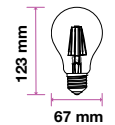

Beam Angle:	330°
Body Type:	Glass
Dimension:	67x123mm
Box Qty:	50 Pcs

Clear Glass-Filament-ST26-E14

2W VT-1952

SKU: 4444 - 2700K Warm White 3800157607858  
 SKU: 4445 - 4000K Day White 3800157607865  
 SKU: 4446 - 6400K White 3800157607872