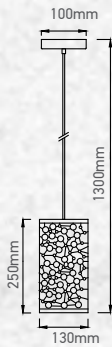

Can Shape-WhitePendant

Model:	VT-7131-MW
SKU:	3826
EAN:	3800157616614
Size:	130x250x1300mm
Box Qty:	10Pcs
Material:	Metal

Can Shape-Gold Pendant

Model:	VT-7132-CG
SKU:	3827
EAN:	3800157616621
Size:	130x220x1300mm
Box Qty:	10Pcs
Material:	Metal