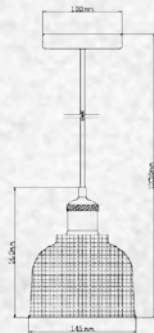

Glass-Metal Series

Model:	VT-7150-CG
SKU:	3733
EAN:	3800157611060
Size:	145x160x1050mm
Box Qty:	12Pcs
Material:	Glass+Metal