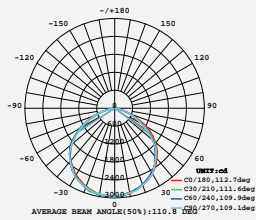

VT-100-B

SKU: 412 | 3000K WARM WHITE
SKU: 413 | 4000K DAY WHITE
SKU: 414 | 6400K WHITE

WATTS	LUMENS	BOX QTY.
100w	8000	4 pcs

① METER WIRE

VT-150-B

SKU: 475 | 3000K WARM WHITE
SKU: 476 | 4000K DAY WHITE
SKU: 477 | 6400K WHITE

WATTS	LUMENS	BOX QTY.
150w	12000	2 pcs

① METER WIRE

VT-200-B

SKU: 418 | 4000K DAY WHITE
SKU: 419 | 6400K WHITE

WATTS	LUMENS	BOX QTY.
200w	16000	2 pcs

① METER WIRE

VT-300-B

SKU: 422 | 4000K DAY WHITE
SKU: 423 | 6400K WHITE

WATTS	LUMENS	BOX QTY.
300w	24000	2 pcs

① METER WIRE