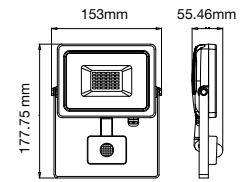

VT-20-S-B

SKU: 451 | 3000K WARM WHITE
SKU: 452 | 4000K DAY WHITE
SKU: 453 | 6400K WHITE

WATTS	LUMENS	BOX QTY.
20w	1600	20 pcs