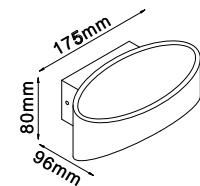

Landscape-Soft Light-Large

20w VT-8055

SKU: 8236 - 3000K Warm White
SKU: 8237 - 4000K Day White
SKU: 8238 - 6400K White

3800157625760
3800157625777
3800157625784

Sensor Compatible: **Yes**
Voltage/Frequency: **AC:100-240V,50/60Hz**
Luminous Flux: **1000lm**
IP Rating: **IP65**
CRI: **>80**

PF: **>0.9**
Beam Angle: **110°**
Body Type: **PC**
Dimension: **319x170x114mm**
Box Qty: **20 Pcs**

Indoor Wall Lights

Wall Lights

5w VT-705

SKU: 8208 - 3000K Warm White
SKU: 8232 - 4000K Day White

3800157623254
3800157624756

Sensor Compatible: **Yes**
Voltage/Frequency: **AC:220-240V,50/60Hz**
Luminous Flux: **550lm**
IP Rating: **IP20**
CRI: **>80**

PF: **>0.5**
Beam Angle: **150°**
Body Type: **Aluminium**
Dimension: **175x80x96mm**
Box Qty: **20 Pcs**

Rotatable-360-White

5w VT-757

SKU: 7086 - 3000K Warm White
SKU: 7093 - 4000K Day White

3800157616454
3800157616935

Sensor Compatible: **Yes**
Voltage/Frequency: **AC:110-240V,50/60Hz**
Luminous Flux: **560lm**
IP Rating: **IP20**
CRI: **>80**

PF: **>0.45**
Beam Angle: **10-360°**
Body Type: **Aluminium**
Dimension: **140x105x140mm**
Box Qty: **20 Pcs**