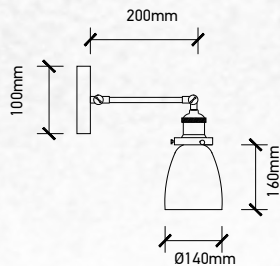

Model:	VT-7142
SKU:	3861
EAN:	3800157620710
Size:	140x160mm
Box Qty:	8Pcs
Material:	Glass+Metal

Transparent Glass-V Shape