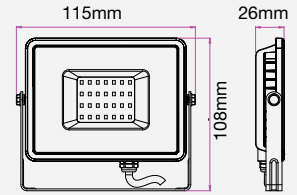

NEW

VT-10-1-B

SKU: 947 | 6400K WHITE

WATTS	LUMENS	BOX QTY.
10w	800	20 pcs

① METER WIRE

NEW

VT-20-1-B

SKU: 20012 | 4000K DAY WHITE
SKU: 948 | 6400K WHITE

WATTS	LUMENS	BOX QTY.
20w	1600	20 pcs

① METER WIRE

NEW

VT-30-1-B

SKU: 20013 | 4000K DAY WHITE
SKU: 949 | 6400K WHITE

WATTS	LUMENS	BOX QTY.
30w	2400	10 pcs

① METER WIRE

NEW

VT-50-1-B

SKU: 20014 | 4000K DAY WHITE
SKU: 951 | 6400K WHITE

WATTS	LUMENS	BOX QTY.
50w	4000	8 pcs

① METER WIRE