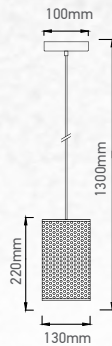

Can Shape-WhitePendant

Model:	VT-7131-MW
SKU:	3826
EAN:	3800157616614
Size:	130x250x1300mm
Box Qty:	10Pcs
Material:	Metal

Can Shape-Gold Pendant

Model:	VT-7132-CG
SKU:	3827
EAN:	3800157616621
Size:	130x220x1300mm
Box Qty:	10Pcs
Material:	Metal