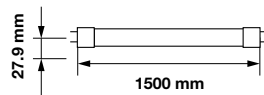

MODEL	WATTS	EQ.WATTS	LUMENS	WEIGHT-KG	BOX QTY.
VT-152	22w	75w	3000	0.2572	25 pcs

SKU: 799 | 3000K WARM WHITE
SKU: 674 | 4000K DAY WHITE
SKU: 675 | 6400K WHITE