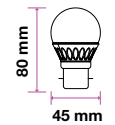

Beam Angle: **180°**  
Body Type: **ThermoPlastic**  
Dimension: **45x80mm**  
Box Qty: **100 Pcs**

**Bulbs-Candle-B22**

**3W** VT-2073

SKU: 7230 - 2700K Warm White 3800157619578  
SKU: 7231 - 6400K White 3800157619585