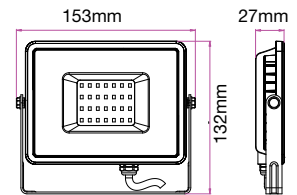

NEW

VT-10-1-B

SKU: 947 | 6400K WHITE

WATTS	LUMENS	BOX QTY.
10w	800	20 pcs

① METER WIRE

NEW

VT-20-1-B

SKU: 20012 | 4000K DAY WHITE
SKU: 948 | 6400K WHITE

WATTS	LUMENS	BOX QTY.
20w	1600	20 pcs

① METER WIRE

NEW

VT-30-1-B

SKU: 20013 | 4000K DAY WHITE
SKU: 949 | 6400K WHITE

WATTS	LUMENS	BOX QTY.
30w	2400	10 pcs

① METER WIRE

NEW

VT-50-1-B

SKU: 20014 | 4000K DAY WHITE
SKU: 951 | 6400K WHITE

WATTS	LUMENS	BOX QTY.
50w	4000	8 pcs

① METER WIRE