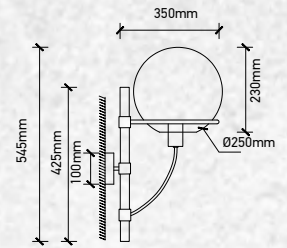

Model:	VT-7226
SKU:	3864
EAN:	3800157620741
Size:	Ø250x230mm
Box Qty:	8Pcs
Material:	Glass+Metal

Transparent Glass-Cone Shape