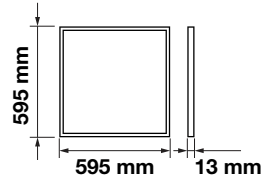

LED Type:	SMD
CRI:	>80
PF:	>0.9
Shape:	Square

Body Type:	Aluminium+PMMA+PP
Dimension:	595x595x13mm
Box Qty:	6 Pcs

Big Panels-High Lumen-60x60

**36W VT-6136**

SKU: 6376 - 3000K Warm White 3800157622141  
 SKU: 6238 - 4000K Day White 3800157607636  
 SKU: 6239 - 6400K White 3800157607643