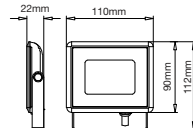

Body Type: **Aluminium**  
 Dimension: **110x112x22mm**  
 Box Qty: **40 Pcs**