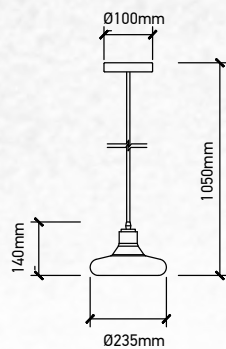

Model:	VT-7240
SKU:	3820
EAN:	3800157615457
Size:	235x140x1050mm
Box Qty:	8Pcs
Material:	Glass+Wood