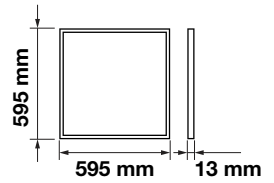

Body Type:	Aluminium+PMMA
Dimension:	620x620x15.5mm
Box Qty:	6 Pcs

Big Panels-High Lumen-60x60

**29W VT-6129-6**

SKU: 62406 - 3000K Warm White 3800157619608  
 SKU: 62416 - 4000K Day White 3800157609289  
 SKU: 62426 - 6400K White 3800157609296