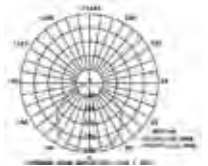

Body Type: **Aluminium**
Dimension: **330x271x33mm**
Box Qty: **5 Pcs**