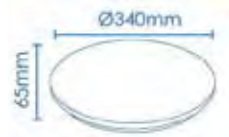

Beam Angle:	120°
Color of Fixture:	White
Body Type:	Iron+PMMA
Shape:	Round
Dimension:	340x65mm
Box Qty:	10 Pcs

Ceiling Lights - Square

32w VT-8076SQ

SKU: 1443 - 3000K Warm White 3800157633291  
 SKU: 1444 - 4000K Day White 3800157633307  
 SKU: 1445 - 6400K White 3800157633314