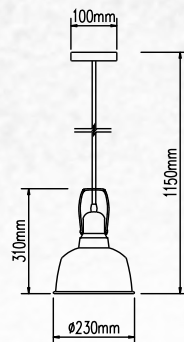

Model:	VT-7422-B
SKU:	3728
EAN:	3800157611015
Size:	230x310x1150mm
Box Qty:	8Pcs
Material:	Aluminium

Aluminium Shade-White