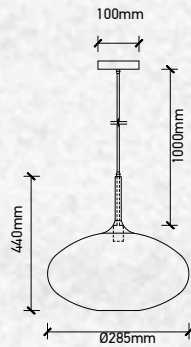

Modern-Amber Glass Pendant

Model:	VT-7281-AG
SKU:	3886
EAN:	3800157621045
Size:	285x440x1000mm
Box Qty:	4Pcs
Material:	Glass+Metal