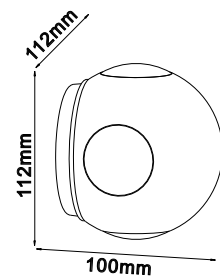

PF:	>0.5
Beam Angle:	4*60°
Body Type:	Aluminium+Acrylic
Dimension:	150x50mm
Box Qty:	20 Pcs

**White**

SKU: 8551 - 3000K Warm White 3800157640459  
 SKU: 8552 - 4000K Day White 3800157640466

**Black**

SKU: 8553 - 3000K Warm White 3800157640473  
 SKU: 8554 - 4000K Day White 3800157640480