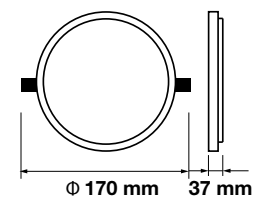

Cutting Size: ø 140 mm