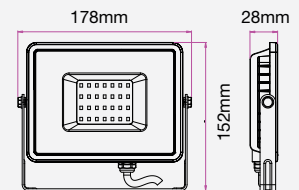

VT-30-B

- SKU: 400 | 3000K WARM WHITE
- SKU: 401 | 4000K DAY WHITE
- SKU: 402 | 6400K WHITE

WATTS	LUMENS	BOX QTY.
30w	2400	10 pcs