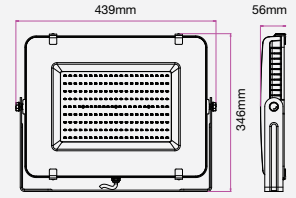

VT-200-W

SKU: 420 | 4000K DAY WHITE
SKU: 421 | 6400K WHITE

WATTS	LUMENS	BOX QTY.
200w	16000	2 pcs