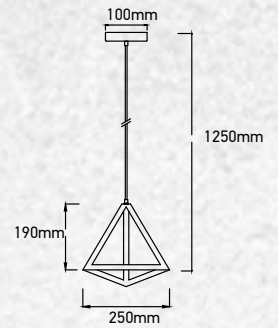

Geometric Series-Gold Canopy

Model:	VT-7141-CG
SKU:	3831
EAN:	3800157616669
Size:	250x190x1250mm
Box Qty:	8Pcs
Material:	Metal

Geometric Series-Black Canopy

Model:	VT-7141-MB
SKU:	3832
EAN:	3800157616676
Size:	250x190x1250mm
Box Qty:	8Pcs
Material:	Metal