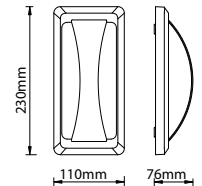

Softlight-Bulkhead
12w VT-8058

SKU: 8245 - 3000K Warm White
SKU: 8246 - 4000K Day White
SKU: 8247 - 6400K White

3800157625852
3800157625869
3800157625876

Sensor Compatible:	Yes
Voltage/Frequency:	AC:100-240V,50/60Hz
Luminous Flux:	500lm
IP Rating:	IP65
CRI:	>80

PF:	>0.9
Beam Angle:	130°
Body Type:	PC
Dimension:	230x110x76mm
Box Qty:	20 Pcs