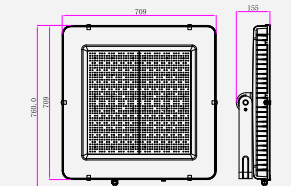

① METER WIRE