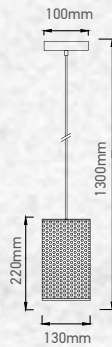

Model:	VT-7132-MW
SKU:	3829
EAN:	3800157616645
Size:	130x220x1300mm
Box Qty:	10Pcs
Material:	Metal

Mesh Metal-Globe