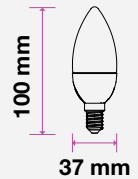

Candle | E14

Candle | E27

Flame Candle

Candle | E14

MODEL	WATTS	EQ.WATTS	LUMENS	BASE	SHAPE	BOX QTY.
VT-226	5.5w	40w	470	E14	Candle	200 pcs
SKU: 171   3000K WARM WHITE SKU: 172   4000K DAY WHITE SKU: 173   6400K WHITE						