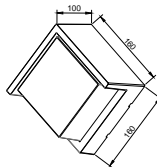

NEW

LED Wall Lights

7W

Sensor Compatible:	Yes
Voltage/Frequency:	AC:220-240V,50/60Hz
Luminous Flux:	400lm
IP Rating:	IP65
CRI:	>80
PF:	>0.6
Beam Angle:	128°
Body Type:	PC
Dimension:	133x133mmx67m
Box Qty:	20 Pcs

VT-831-CRD

SKU: 8609 - 3000K Warm White 3800157652063

VT-831-CSQ

SKU: 8610 - 3000K Warm White 3800157652070

LED Wall Lights

12w

Sensor Compatible:	Yes
Voltage/Frequency:	AC:220-240V,50/60Hz
Luminous Flux:	650lm
IP Rating:	IP65
CRI:	>80
PF:	>0.5
Beam Angle:	128°
Body Type:	PC
Dimension:	169x100mm
Box Qty:	20 Pcs

VT-827-RD

SKU: 8537 - 3000K Warm White 3800157638869
SKU: 8538 - 4000K Day White 3800157638876

VT-827-SQ

SKU: 8539 - 3000K Warm White 3800157638883
SKU: 8540 - 4000K Day White 3800157638890