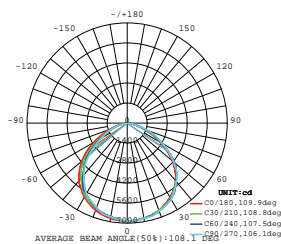

① METER WIRE

LUMINOUS INTENSITY DISTRIBUTION DIAGRAM

**NEW**

**VT-156-B**

SKU: 772 | 4000K DAY WHITE  
 SKU: 773 | 6400K WHITE

**120**  
 Lumen/W

WATTS	LUMENS	BOX QTY.
150w	18000	2 pcs

① METER WIRE