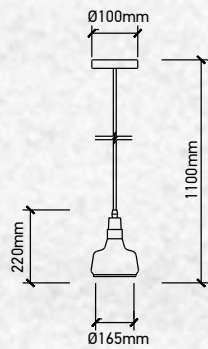

**Transparent Glass-Wood Pendant**

Model:	VT-7130
SKU:	3818
EAN:	3800157615433
Size:	135x240x1150mm
Box Qty:	8Pcs
Material:	Glass+Wood

Transparent Glass-Wood Pendant

Model:	VT-7170
SKU:	3819
EAN:	3800157615440
Size:	165x220x1100mm
Box Qty:	8Pcs
Material:	Glass+Wood