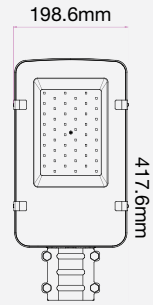

VT-30ST

SKU: 525 | 4000K DAY WHITE
SKU: 526 | 6400K WHITE

WATTS	LUMENS	BOX QTY.
30w	3600	4 pcs