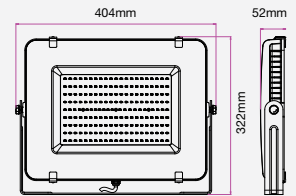

**1 METER WIRE**

LUMINOUS INTENSITY DISTRIBUTION DIAGRAM

**NEW**

**VT-156-G**

SKU: 776 | 4000K DAY WHITE  
 SKU: 777 | 6400K WHITE

**120**  
 Lumen/W

WATTS	LUMENS	BOX QTY.
150w	18000	2 pcs

**1 METER WIRE**