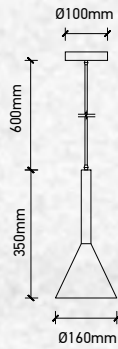

Aluminum Pendant-Black

Model:	VT-7162-B
SKU:	3869
EAN:	3800157620796
Size:	Ø160x350x600mm
Box Qty:	20Pcs
Material:	Aluminium