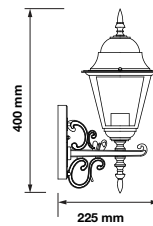

Body Type: Aluminium+Glass

Size: 245x180x93mm

Box Qty: 10 Pcs