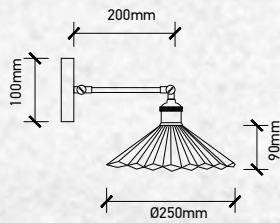

Model:	VT-7180
SKU:	3863
EAN:	3800157620734
Size:	Ø250x90mm
Box Qty:	8Pcs
Material:	Glass+Metal

Transparent Glass-Globe