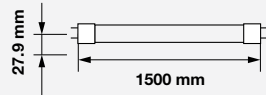

MODEL   WATTS   EQ.WATTS   LUMENS   WEIGHT-KG   BOX QTY.

VT-151   **22w**   **58w**   **2000**   **0.2572**   **25 pcs**

SKU: 656 | 3000K WARM WHITE
SKU: 657 | 4000K DAY WHITE
SKU: 658 | 6400K WHITE