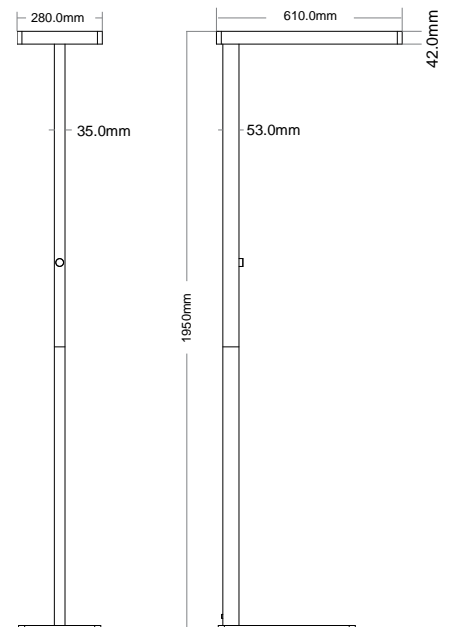

Floor Lamp-Knob Dimming-Round corner
80w

Silver **VT-8500D-S**

SKU: 8523 4000K Day White 3800157638128

White **VT-8500D-W**

SKU: 8524 4000K Day White 3800157638135

Voltage/Frequency: **AC:100-240V,50/60Hz**

Luminous Flux: **UP:5200/Down:3600**

CRI: **>80**

PF: **>0.9**

Beam Angle: **110°/90°**

Color: **Silver**

Body Type: **Aluminium Alloy+PC**

Dimension: **280x35x1950mm**

Box Qty: **1 Pc**

**Knob
DIMMING**

**UP-DOWN
LIGHTS**