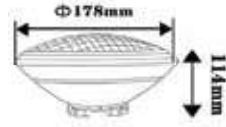

Pool Lights-PAR56
8W VT-1258

SKU: 7556 - 3000K Warm White 3800157633789
SKU: 7555 - 6400K White 3800157633772
SKU: 7557 - Blue 3800157633796

Commercial Type:	PAR56
Voltage/Frequency:	AC/DC:12V,50Hz
Luminous Flux:	800lm
Beam Angle:	120°
CRI:	>80
IP Rating:	IP68
Body Type:	Glass
Dimension:	178x114mm
Cutting Size:	NA
Box Qty:	12 Pcs