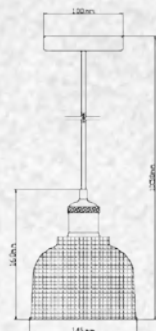

Amber Glass-Metal Series

Model:	VT-7150-AG
SKU:	3732
EAN:	3800157611053
Size:	145x160x1050mm
Box Qty:	12Pcs
Material:	Glass+Metal