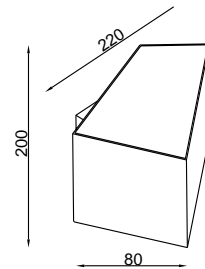

White

SKU: 8344 - 3000K Warm White 3800157633000
SKU: 8345 - 4000K Day White 3800157633017

Black

SKU: 8346 - 3000K Warm White 3800157633024
SKU: 8347 - 4000K Day White 3800157633031

Square-Bridgelux
3W VT-803

Sensor Compatible:	Yes
Voltage/Frequency:	AC:110-240V,50/60Hz
Luminous Flux:	300lm
IP Rating:	IP20
CRI:	>80

PF:	>0.5
Beam Angle:	120°
Body Type:	Iron
Dimension:	220x80x200mm
Box Qty:	20 Pcs

White

SKU: 8225 - 3000K Warm White 3800157623421
SKU: 8226 - 4000K Day White 3800157623438

Black

SKU: 8227 - 3000K Warm White 3800157623445
SKU: 8228 - 4000K Day White 3800157623452

Modern Wall Lights
9W VT-710

Sensor Compatible:	Yes
Voltage/Frequency:	AC:220-240V,50/60Hz
Luminous Flux:	990lm
IP Rating:	IP20
CRI:	>80

PF:	>0.5
Beam Angle:	360°
Body Type:	Aluminium+Acrylic
Dimension:	210x80mm
Box Qty:	20 Pcs