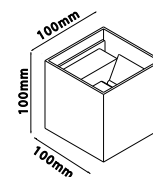

Grey

SKU: 7080 - 3000K Warm White 3800157616393
SKU: 7089 - 4000K Day White 3800157616898