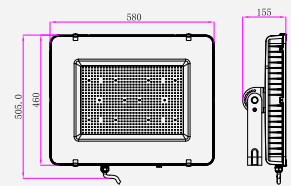

NEW

VT-306-B

SKU: 791 | 4000K DAY WHITE
SKU: 792 | 6400K WHITE

WATTS	LUMENS	BOX QTY.
300w	36000	2 pcs

① METER WIRE

NEW

VT-405

SKU: 964 | 4000K DAY WHITE
SKU: 965 | 6400K WHITE

WATTS	LUMENS	BOX QTY.
400w	48000	1 pcs

① METER WIRE

NEW

VT-505

SKU: 966 | 4000K DAY WHITE
SKU: 967 | 6400K WHITE

WATTS	LUMENS	BOX QTY.
500w	60000	1 pcs

① METER WIRE

NEW

VT-1055

SKU: 968 | 4000K DAY WHITE
SKU: 969 | 6400K WHITE

WATTS	LUMENS	BOX QTY.
1000w	120000	1 pcs

① METER WIRE