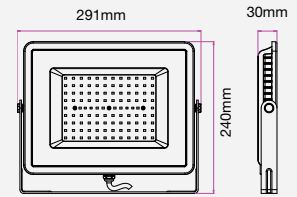

VT-100-B

SKU: 412 | 3000K WARM WHITE
SKU: 413 | 4000K DAY WHITE
SKU: 414 | 6400K WHITE

WATTS	LUMENS	BOX QTY.
100w	8000	4 pcs