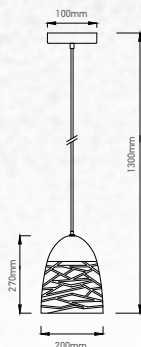

Mesh Metal-White

Model:	VT-7200-MW
SKU:	3823
EAN:	3800157616584
Size:	200x270x1300mm
Box Qty:	8Pcs
Material:	Metal