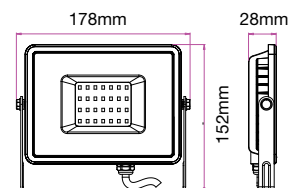

1 METER WIRE