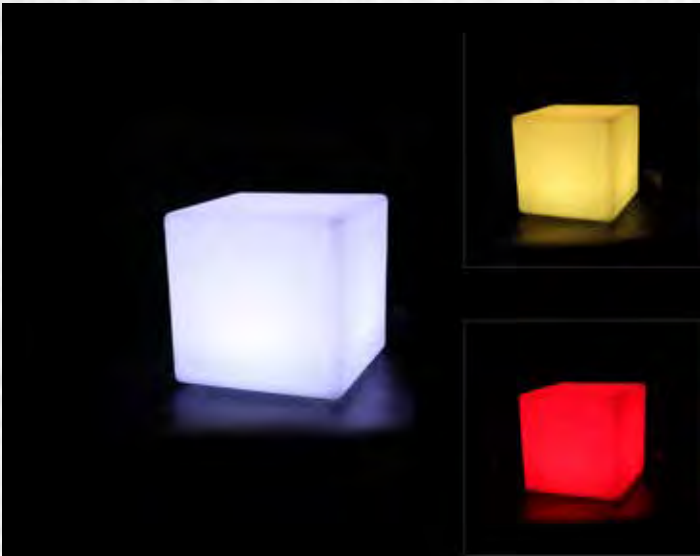

Cube Light

VT-7811

SKU: 40241 - RGB 3800157641128

Watts:	3w
Luminous Flux:	108lm
Size :	400x400x400mm
Material :	LLDPE
Life Span:	50,000 Hours
Battery:	Lithium Battery 3600mAh
IP Rating:	IP54
Box Qty:	1Pcs