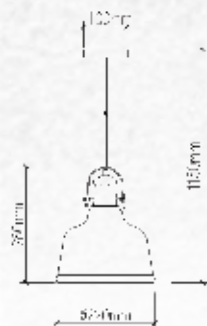

**Transparent Glass-Wood Pendant**

Model:	VT-7130
SKU:	3818
EAN:	3800157615433
Size:	135x240x1150mm
Box Qty:	8Pcs
Material:	Glass+Wood

Transparent Glass-Wood Pendant

Model:	VT-7170
SKU:	3819
EAN:	3800157615440
Size:	165x220x1100mm
Box Qty:	8Pcs
Material:	Glass+Wood