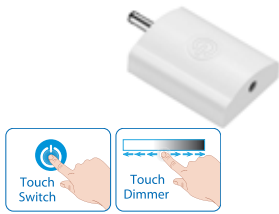

Bed Light-Touch Sensor

Model:	VT-8071
SKU:	2556
Input voltage:	DC:12V
EAN:	3800157632713
Box Qty.	100Pcs