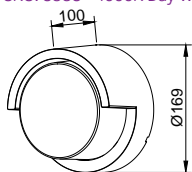

NEW

LED Wall Lights

7W

Sensor Compatible:	Yes
Voltage/Frequency:	AC:220-240V,50/60Hz
Luminous Flux:	400lm
IP Rating:	IP65
CRI:	>80
PF:	>0.6
Beam Angle:	128°
Body Type:	PC
Dimension:	133x133mmx67m
Box Qty:	20 Pcs

VT-831-CRD

SKU: 8609 - 3000K Warm White 3800157652063

VT-831-CSQ

SKU: 8610 - 3000K Warm White 3800157652070

LED Wall Lights

12w

Sensor Compatible:	Yes
Voltage/Frequency:	AC:220-240V,50/60Hz
Luminous Flux:	650lm
IP Rating:	IP65
CRI:	>80
PF:	>0.5
Beam Angle:	128°
Body Type:	PC
Dimension:	169x100mm
Box Qty:	20 Pcs

VT-827-RD

SKU: 8537 - 3000K Warm White 3800157638869
SKU: 8538 - 4000K Day White 3800157638876

VT-827-SQ

SKU: 8539 - 3000K Warm White 3800157638883
SKU: 8540 - 4000K Day White 3800157638890