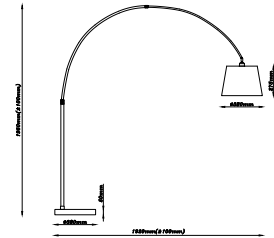

## VT-7451

SKU: 8564 Black 3800157644167  
SKU: 8565 Ivory 3800157644174

Max. Watts:	60W
Body Type:	Marble+Metal
Holder:	E27
Dimension:	1920x1960mm
Box Qty:	1 Pc