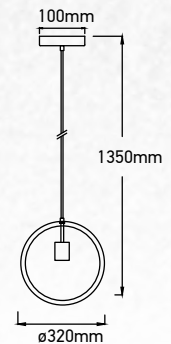

Model:	VT-7322-MB
SKU:	3836
EAN:	3800157616713
Size:	320x320x1350mm
Box Qty:	10Pcs
Material:	Metal