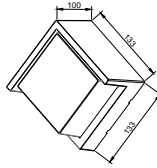

LED Wall Lights

12w

Sensor Compatible:	Yes
Voltage/Frequency:	AC:220-240V,50/60Hz
Luminous Flux:	650lm
IP Rating:	IP65
CRI:	>80
PF:	>0.5
Beam Angle:	128°
Body Type:	PC
Dimension:	169x100mm
Box Qty:	20 Pcs

VT-827-RD

SKU: 8537 - 3000K Warm White 3800157638869
SKU: 8538 - 4000K Day White 3800157638876

VT-827-SQ

SKU: 8539 - 3000K Warm White 3800157638883
SKU: 8540 - 4000K Day White 3800157638890