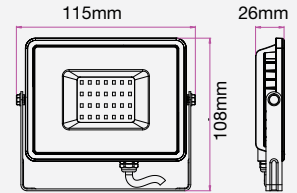

VT-10-W

SKU: 427 | 3000K WARM WHITE
SKU: 428 | 4000K DAY WHITE
SKU: 429 | 6400K WHITE

WATTS	LUMENS	BOX QTY.
10w	800	20 pcs