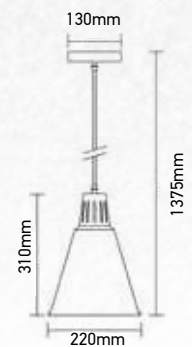

Model:	VT-7520-WH
SKU:	3702
EAN:	3800157610759
Size:	220x310x1375mm
Box Qty:	4Pcs
Material:	Aluminium+ Sand Finish