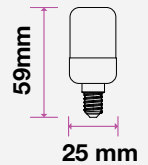

ST26

T37

T37

MODEL	WATTS	EQ.WATTS	LUMENS	BASE	SHAPE	BOX QTY.
VT-202	2w	20w	180	E14	ST26	400 pcs
SKU: 234   3000K WARM WHITE SKU: 235   4000K DAY WHITE SKU: 236   6400K WHITE						

MODEL	WATTS	EQ.WATTS	LUMENS	BASE	SHAPE	BOX QTY.
VT-248	8w	50w	660	E14	T37	200 pcs
SKU: 267   3000K WARM WHITE SKU: 268   4000K DAY WHITE SKU: 269   6400K WHITE						