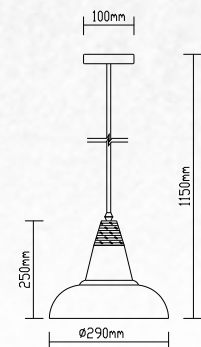

Concrete-Wooden

Model:	VT-7301
SKU:	3858
EAN:	3800157619073
Size:	290x250x1150mm
Box Qty:	4Pcs
Material:	Concrete+Wood