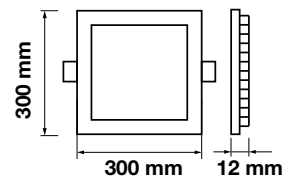

Premium Series-Square

24W VT-24075Q

SKU: 4887 - 3000K Warm White 3800157602198
SKU: 4888 - 4000K Day White 3800157602204
SKU: 4889 - 6400K White 3800157602211

Cutting Size:
280x280mm