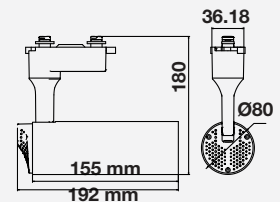

SKU: 941 | 3000K WARM WHITE

SKU: 942 | 4000K DAY WHITE