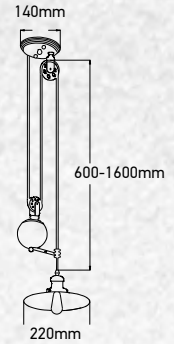

Adjustable Height

**Pendant-Hemp Rope**

Model:	VT-7118
SKU:	3754
EAN:	3800157611275
Size:	45x57x1500mm
Box Qty:	12Pcs
Material:	Rope

**Globe-Chrome Canopy**

Model:	VT-7251
SKU:	3839
EAN:	3800157616744
Size:	250x250x1300mm
Box Qty:	4Pcs
Material:	Acrylic Glass