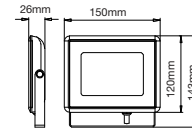

Body Type: **Aluminium**
Dimension: **150x143x26mm**
Box Qty: **20 Pcs**