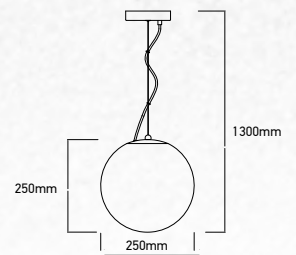

Adjustable Height

**Pendant-Hemp Rope**

Model:	VT-7118
SKU:	3754
EAN:	3800157611275
Size:	45x57x1500mm
Box Qty:	12Pcs
Material:	Rope

**Globe-Chrome Canopy**

Model:	VT-7251
SKU:	3839
EAN:	3800157616744
Size:	250x250x1300mm
Box Qty:	4Pcs
Material:	Acrylic Glass