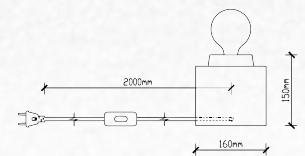

Concrete-Table Lamp

Model:	VT-7160
SKU:	3851
EAN:	3800157619004
Size:	160x150x2000mm
Box Qty:	4Pcs
Material:	Concrete