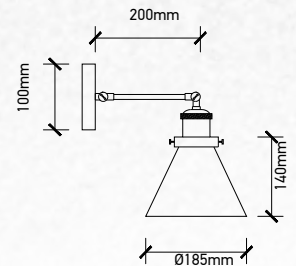

Model:	VT-7143
SKU:	3862
EAN:	3800157620727
Size:	185x140 mm
Box Qty:	8Pcs
Material:	Glass+Metal