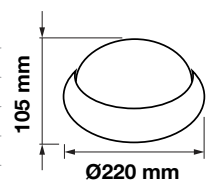

Beam Angle:	120°
Color of Fixture:	White
Body Type:	Plastic CLAD Aluminium
Shape:	Round
Dimension:	Ø220x105mm
Box Qty:	10 Pcs

Dome Series - Oval

12w VT-8010-B

SKU: 1350 - 3000K Warm White 3800157624053  
 SKU: 4973 - 4500K Day White 3800230629050  
 SKU: 1269 - 6400K White 3800157611916