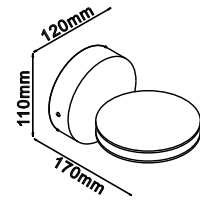

White

SKU: 8217 - 3000K Warm White 3800157623346
SKU: 8218 - 4000K Day White 3800157623353

Black

SKU: 8219 - 3000K Warm White 3800157623360
SKU: 8220 - 4000K Day White 3800157623377