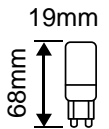

Capsules-G9

6W VT-2227

SKU: 2719 - 3000K Warm White 3800157644426
SKU: 2720 - 4000K Day White 3800157644433
SKU: 2721 - 6400K White 3800157644440

EQ. Watts: **45**
Voltage/Frequency: **AC:220-240V,50Hz**
Luminous Flux: **550lm**
LED Type: **SMD**

CRI: **>80**
PF: **>0.5**
Base: **G9**
Beam Angle: **300°**

Body Type: **Plastic**
Dimension: **19x68mm**
Box Qty: **200 Pcs**