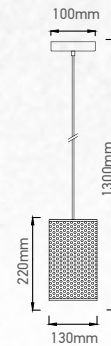

Model:	VT-7132-MB
SKU:	3828
EAN:	3800157616638
Size:	130x220x1300mm
Box Qty:	10Pcs
Material:	Metal