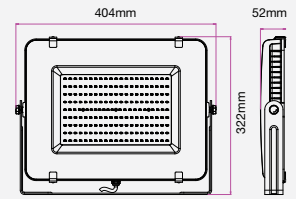

**1 METER WIRE**

LUMINOUS INTENSITY DISTRIBUTION DIAGRAM

**NEW**

**VT-156-W**

SKU: 774 | 4000K DAY WHITE  
 SKU: 775 | 6400K WHITE

**120**  
 Lumen/W

WATTS	LUMENS	BOX QTY.
150w	18000	2 pcs

**1 METER WIRE**