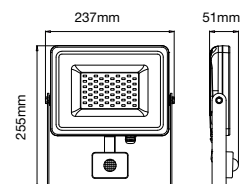

VT-50-S-B

SKU: 469 | 3000K WARM WHITE
SKU: 470 | 4000K DAY WHITE
SKU: 471 | 6400K WHITE

WATTS	LUMENS	BOX QTY.
50w	4400	10 pcs