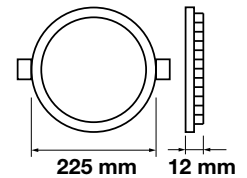

Premium Series-Round

18W VT-1807RD

SKU: 4860 - 3000K Warm White 3800230629814
SKU: 4861 - 4000K Day White 3800230629821
SKU: 4862 - 6400K White 3800230629838

Cutting Size:
Ø210mm

Emergency Pack: **Available**
Voltage/Frequency: **AC:85-265V,50/60Hz**
Luminous Flux: **1500lm**
Beam Angle: **120°**

LED Type: **SMD**
CRI: **>80**
PF: **>0.6**
Shape: **Round**

Body Type: **Aluminium**
Dimension: **Ø225x12mm**
Box Qty: **20 Pcs**