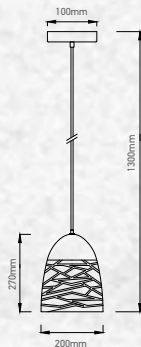

Mesh Metal-Grey

Model:	VT-7200-MG
SKU:	3822
EAN:	3800157616577
Size:	200x270x1300mm
Box Qty:	8Pcs
Material:	Metal