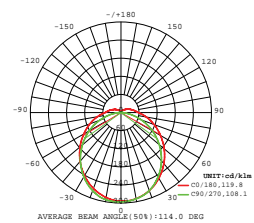

LINEAR FOLLOW TRUNKING
SKU: 1364 | 4000K DAY WHITE