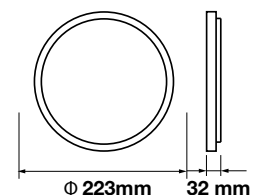

Cutting Size: 75-200mm