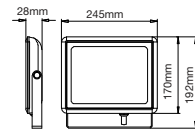

Body Type: **Aluminium**
Dimension: **245x192x28mm**
Box Qty: **10 Pcs**