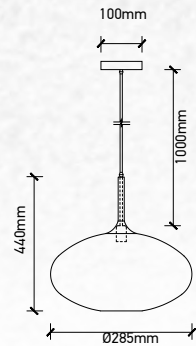

Double Glass-Gungrey-White

Model:	VT-7181-GW
SKU:	3877
EAN:	3800157620956
Size:	180x350x1000mm
Box Qty:	9Pcs
Material:	Glass+Metal

Modern-White Glass Pendant

Model:	VT-7281-WG
SKU:	3884
EAN:	3800157621021
Size:	Ø285x440x1000mm
Box Qty:	4Pcs
Material:	Glass+Metal