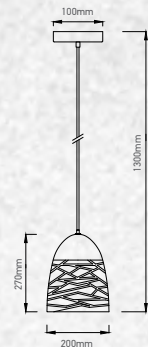

Mesh Metal-Gold

Model:	VT-7200-CG
SKU:	3821
EAN:	3800157616560
Size:	200x270x1300mm
Box Qty:	8Pcs
Material:	Metal