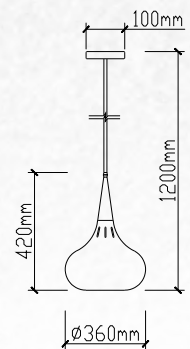

Model:	VT-7340
SKU:	3817
EAN:	3800157612777
Size:	360x420x1200mm
Box Qty:	4Pcs
Material:	Aluminium+Sand Finish