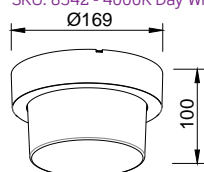

SKU: 8541 - 3000K Warm White 3800157638906
SKU: 8542 - 4000K Day White 3800157638913

VT-828-SQ