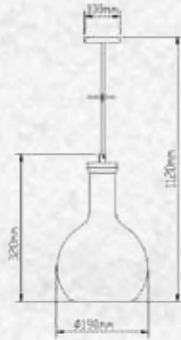

White Glass-Wood Pendant

Model:	VT-7175
SKU:	3758
EAN:	3800157611312
Size:	170x320x1120mm
Box Qty:	8Pcs
Material:	Glass+Wood

White Glass-Wood Pendant

Model:	VT-7177
SKU:	3760
EAN:	3800157611336
Size:	170x320x1120mm
Box Qty:	8Pcs
Material:	Glass+Wood