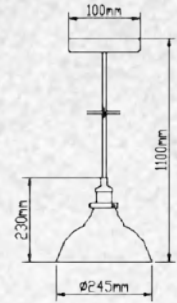

Glass-Metal Series

Model:	VT-7210
SKU:	3730
EAN:	3800157611039
Size:	245x230x1100mm
Box Qty:	8Pcs
Material:	Glass+Metal