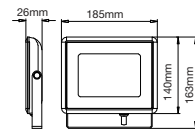

Body Type: **Aluminium**
Dimension: **185x163x26mm**
Box Qty: **20 Pcs**