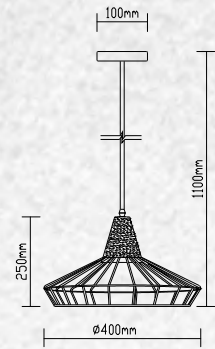

Concrete-Mesh

Model:	VT-7330
SKU:	3849
EAN:	3800157618984
Size:	400x250x1100mm
Box Qty:	4Pcs
Material:	Concrete+Iron