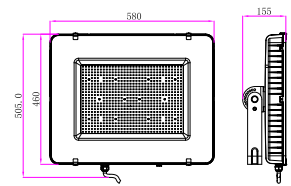

NEW

VT-306-B

SKU: 791 | 4000K DAY WHITE
SKU: 792 | 6400K WHITE

WATTS	LUMENS	BOX QTY.
300w	36000	2 pcs

① METER WIRE

NEW

VT-405

SKU: 964 | 4000K DAY WHITE
SKU: 965 | 6400K WHITE

WATTS	LUMENS	BOX QTY.
400w	48000	1 pcs

① METER WIRE

NEW

VT-505

SKU: 966 | 4000K DAY WHITE
SKU: 967 | 6400K WHITE

WATTS	LUMENS	BOX QTY.
500w	60000	1 pcs

① METER WIRE

NEW

VT-1055

SKU: 968 | 4000K DAY WHITE
SKU: 969 | 6400K WHITE

WATTS	LUMENS	BOX QTY.
1000w	120000	1 pcs

① METER WIRE