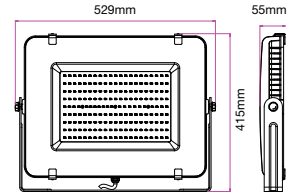

NEW

VT-306-B

SKU: 791 | 4000K DAY WHITE
SKU: 792 | 6400K WHITE

WATTS	LUMENS	BOX QTY.
300w	36000	2 pcs

① METER WIRE

NEW

VT-405

SKU: 964 | 4000K DAY WHITE
SKU: 965 | 6400K WHITE

WATTS	LUMENS	BOX QTY.
400w	48000	1 pcs

① METER WIRE

NEW

VT-505

SKU: 966 | 4000K DAY WHITE
SKU: 967 | 6400K WHITE

WATTS	LUMENS	BOX QTY.
500w	60000	1 pcs

① METER WIRE

NEW

VT-1055

SKU: 968 | 4000K DAY WHITE
SKU: 969 | 6400K WHITE

WATTS	LUMENS	BOX QTY.
1000w	120000	1 pcs

① METER WIRE