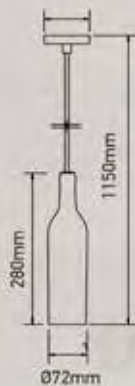

Model:	VT-7558-GN
Color:	Green
SKU:	3767
EAN:	3800157611404
Material:	Glass
Size:	72x280x1150mm
Box Qty:	25Pcs

Model:	VT-7558-BL
Color:	Blue
SKU:	3768
EAN:	3800157611411
Material:	Glass
Size:	72x280x1150mm
Box Qty:	25Pcs

Model:	VT-7558-R
Color:	Red
SKU:	3769
EAN:	3800157611428
Material:	Glass
Size:	72x280x1150mm
Box Qty:	25Pcs

Model:	VT-7558-A
Color:	Amber
SKU:	3770
EAN:	3800157611435
Material:	Glass
Size:	72x280x1150mm
Box Qty:	25Pcs

Model:	VT-7558-T
Color:	Transparent
SKU:	3771
EAN:	3800157611442
Material:	Glass
Size:	72x280x1150mm
Box Qty:	25Pcs

Model:	VT-7558-P
Color:	Pink
SKU:	3772
EAN:	3800157611459
Material:	Glass
Size:	72x280x1150mm
Box Qty:	25Pcs

Model:	VT-7558-Y
Color:	Yellow
SKU:	3773
EAN:	3800157611466
Material:	Glass
Size:	72x280x1150mm
Box Qty:	25Pcs

Model:	VT-7558-RO
Color:	Rose
SKU:	3774
EAN:	3800157611473
Material:	Glass
Size:	72x280x1150mm
Box Qty:	25Pcs

Model:	VT-7558-GY
Color:	Grey
SKU:	3775
EAN:	3800157611480
Material:	Glass
Size:	78x280x1150mm
Box Qty:	25Pcs

Model:	VT-7558-BR
Color:	Brown
SKU:	3776
EAN:	3800157611497
Material:	Glass
Size:	72x280x1150mm
Box Qty:	25Pcs