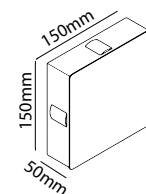

Black

SKU: 8211 - 3000K Warm White	3800157623285
SKU: 8212 - 4000K Day White	3800157623292