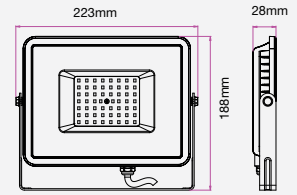

VT-50-W

SKU: 409 | 3000K WARM WHITE
SKU: 410 | 4000K DAY WHITE
SKU: 411 | 6400K WHITE

WATTS	LUMENS	BOX QTY.
50w	4000	8 pcs