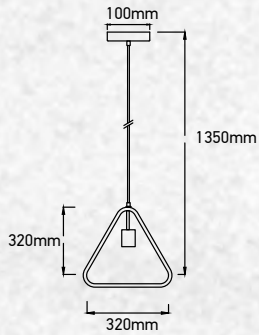

Model:	VT-7321-CG
SKU:	3837
EAN:	3800157616720
Size:	320x320x1350mm
Box Qty:	10Pcs
Material:	Metal