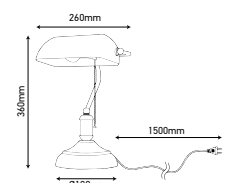

Table Lamps-Bakelite-E27

VT-7151-GD

SKU: 3914 3800157626095

Body Type:	Glass+Metal
Holder:	E27
Color:	Yellow
Dimension:	260x180x360mm
Box Qty:	6 Pcs