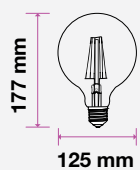

SKU: 292 | 2700K WARM WHITE

120 LM/WATT