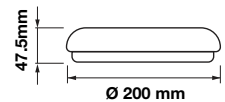

## Ceiling Lights - Square

25W VT-8066SQ

SKU: 1395 - 3000K Warm White 3800157628280  
 SKU: 1396 - 4200K Day White 3800157628297  
 SKU: 1397 - 6500K White 3800157628303

TRIMLESS  
 Luxurious Finish  
 SURFACE MOUNTED