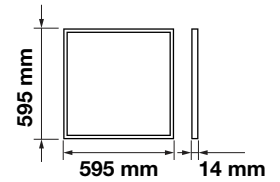

LED Type:	SMD
CRI:	>80
PF:	>0.9
Shape:	Square

Body Type:	Aluminium+PMMA
Dimension:	595x595x14mm
Box Qty:	6 Pcs

Big Panels-60x60  
45w VT-6060-6

SKU: 60286 - 3000K Warm White 3800230624482  
SKU: 60246 - 4000K Day White 3800230623652  
SKU: 60256 - 6400K White 3800230623584