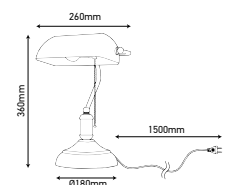

Table Lamps-Bakelite-E27

VT-7151-B

SKU: 3913 3800157626088

Body Type:	Glass+Metal
Holder:	E27
Color:	Blue
Dimension:	260x180x360mm
Box Qty:	6 Pcs