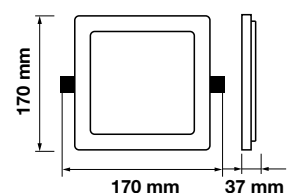

Cutting Size: 142X 142mm