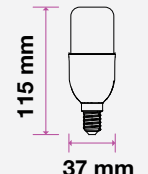

MODEL	WATTS	EQ.WATTS	LUMENS	BASE	SHAPE	BOX QTY.
VT-237	8w	50w	660	E27	T37	200 pcs
SKU: 144 | 3000K WARM WHITE SKU: 145 | 4000K DAY WHITE SKU: 146 | 6400K WHITE