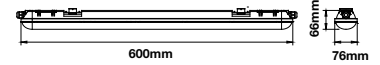

Life span:	20,000 Hours
Gross weight:	0.80 kg
Dimension:	600x76x66mm
Box Qty:	12 Pcs

Waterproof Fitting  
**36w VT-1248**

SKU: 6200 - 4500K Day White 3800157603270  
SKU: 6201 - 6000K White 3800157603287