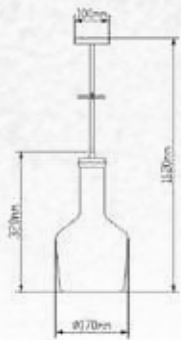

White Glass-Wood Pendant

Model:	VT-7175
SKU:	3758
EAN:	3800157611312
Size:	170x320x1120mm
Box Qty:	8Pcs
Material:	Glass+Wood

White Glass-Wood Pendant

Model:	VT-7177
SKU:	3760
EAN:	3800157611336
Size:	170x320x1120mm
Box Qty:	8Pcs
Material:	Glass+Wood