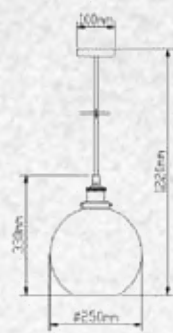

Transparent Glass-Metal Series

Model:	VT-7250
SKU:	3739
EAN:	3800157611121
Size:	250x330x1220mm
Box Qty:	8Pcs
Material:	Glass+Metal