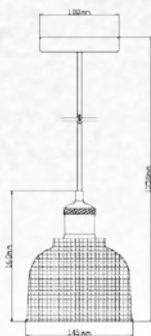

Green Glass-Metal Series

Model:	VT-7150-GG
SKU:	3734
EAN:	3800157611077
Size:	145x160x1050mm
Box Qty:	12Pcs
Material:	Glass+Metal