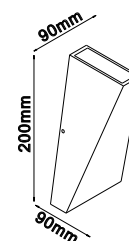

White

SKU: 8280 - 3000K Warm White	3800157629744
SKU: 8281 - 4000K Day White	3800157629751

Black

SKU: 8282 - 3000K Warm White	3800157629768
SKU: 8283 - 4000K Day White	3800157629775

Grey

SKU: 8284 - 3000K Warm White	3800157629782
SKU: 8285 - 4000K Day White	3800157629799

White

SKU: 8295 - 3000K Warm White	3800157629898
SKU: 8296 - 4000K Day White	3800157629904

Black

SKU: 8297 - 3000K Warm White	3800157629911
SKU: 8298 - 4000K Day White	3800157629928

Grey

SKU: 8299 - 3000K Warm White	3800157629935
SKU: 8300 - 4000K Day White	3800157629942