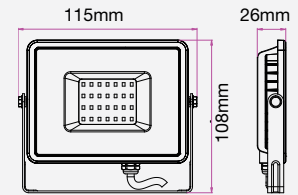

VT-10-B

- SKU: 424 | 3000K WARM WHITE
- SKU: 425 | 4000K DAY WHITE
- SKU: 426 | 6400K WHITE

WATTS	LUMENS	BOX QTY.
10w	800	20 pcs