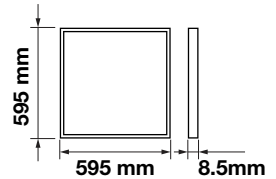

LED Type:	SMD
CRI:	>80
PF:	>0.9
Shape:	Square

Body Type:	Aluminium+PMMA+PS
Dimension:	595x595x11mm
Box Qty:	6 Pcs

**NEW**

Big Panels-60x60-Lifud Driver

**36W VT-6236**

SKU: 8082 - 4000K Day White 3800157646857  
SKU: 8081 - 6400K White 3800157646840