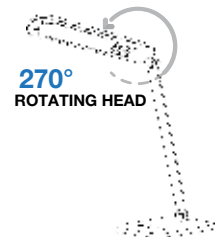

Beam Angle: 120°

Color: Black+White

Body Type: ABS+Aluminium

Dimension: 240x396x180mm

Box Qty: 9 Pcs

Table Lamps-3 In 1-Dimmable

**10W** VT-1010D

SKU: 7033 - 3 IN 1 3800157603829