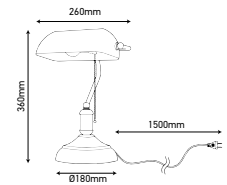

## Table Lamps-Bakelite-E27

VT-7151-GR

SKU: 3912 3800157626071

Body Type:	Glass+Metal
Holder:	E27
Color:	Green
Dimension:	260x180x360mm
Box Qty:	6 Pcs