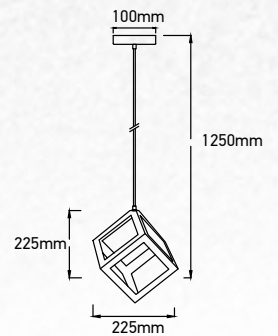

Model:	VT-7161-CG
SKU:	3833
EAN:	3800157616683
Size:	225x225x1250mm
Box Qty:	10Pcs
Material:	Metal