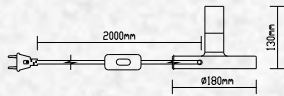

Geometric Series-Gold Canopy

Model:	VT-7141-CG
SKU:	3831
EAN:	3800157616669
Size:	250x190x1250mm
Box Qty:	8Pcs
Material:	Metal

Geometric Series-Black Canopy

Model:	VT-7141-MB
SKU:	3832
EAN:	3800157616676
Size:	250x190x1250mm
Box Qty:	8Pcs
Material:	Metal