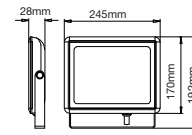

Body Type: **Aluminium**
Dimension: **245x192x28mm**
Box Qty: **10 Pcs**