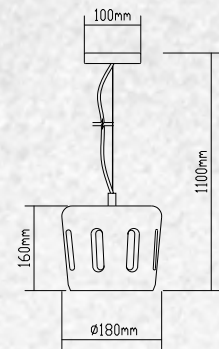

Concrete-Lampshade

Model:	VT-7202
SKU:	3853
EAN:	3800157619028
Size:	180x160x1100mm
Box Qty:	4Pcs
Material:	Concrete