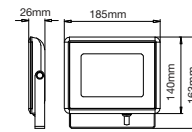

Body Type: **Aluminium**
Dimension: **185x163x26mm**
Box Qty: **20 Pcs**