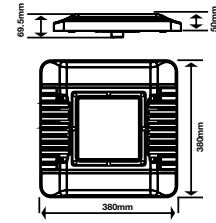

MODEL	WATTS	LUMENS	BEAM ANGLE	BOX QTY.
VT-9-155	150w	18000	110°	2 pcs

SKU: 572 | 4000K DAY WHITE
SKU: 573 | 6400K WHITE