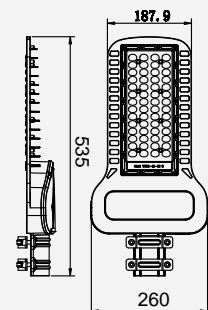

VT-104ST

SKU: 960 | 4000K DAY WHITE
SKU: 961 | 6400K WHITE

WATTS	LUMENS	BOX QTY.
100w	12000	2 pcs