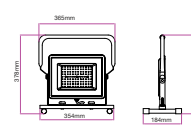

Floodlight With Stand- EU Plug

100W VT-42100

SKU: 5931 - 4000K Day White
SKU: 5932 - 6400K White

3800157622875
3800157622882

EU PLUG 3 METER WIRE