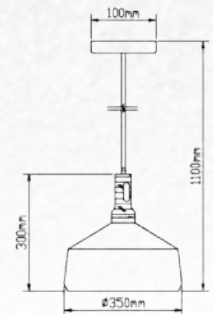

Model: VT-7545-B
SKU: 3766
EAN: 3800157611398
Size: 350x300x1100mm
Box Qty: 8Pcs
Material: Iron+Wooden Top