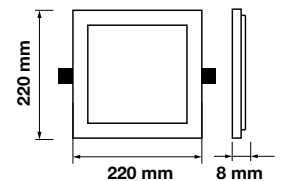

Trimless Panel-Square

29W VT-2929SQ

SKU: 5031 - 3000K Warm White 3800157606660
SKU: 5032 - 4000K Day White 3800157606677
SKU: 5033 - 6400K White 3800157606684

Cutting Size:
195x195mm