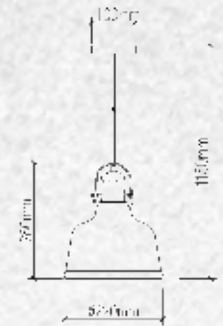

Amber Glass Pendant

Model:	VT-7220-A
SKU:	3726
EAN:	3800157610995
Size:	220x280x1150mm
Box Qty:	8Pcs
Material:	Glass+Metal