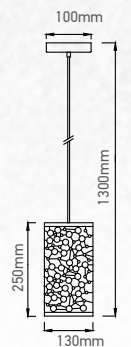

Can Shape-Gold Pendant

Model:	VT-7131-CG
SKU:	3824
EAN:	3800157616591
Size:	130x250x1300mm
Box Qty:	10Pcs
Material:	Metal