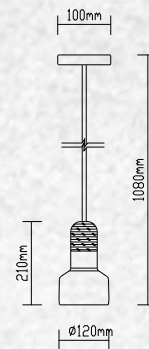

Concrete-Wooden

Model:	VT-7125-GN
SKU:	3856
EAN:	3800157619059
Size:	120x210x1080mm
Box Qty:	8Pcs
Material:	Concrete+Wood