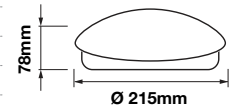

SKU: 1370 - 3000K Warm White 3800157626262
SKU: 1371 - 4000K Day White 3800157626279
SKU: 1372 - 6400K White 3800157626286

Sensor Compatible:	Yes
Voltage/Frequency:	AC:220-240V,50Hz
Luminous Flux:	560lm
IP Rating:	IP20
CRI:	>80
PF:	>0.5

Beam Angle:	120°
Color of Fixture:	White
Body Type:	Iron+PMMA
Shape:	Round
Dimension:	Ø215x78mm
Box Qty:	20 Pcs