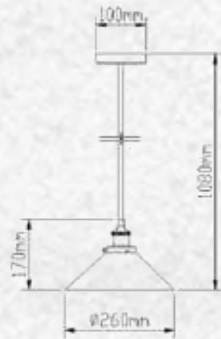

Vintage Metal

Model:	VT-7424
SKU:	3753
EAN:	3800157611268
Size:	260x170x1080mm
Box Qty:	12Pcs
Material:	Metal