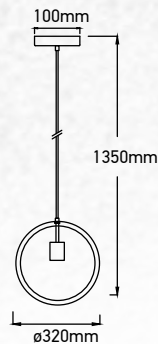

Model:	VT-7322-CG
SKU:	3835
EAN:	3800157616706
Size:	320x320x1350mm
Box Qty:	10Pcs
Material:	Metal

Geometric Series-Black Canopy