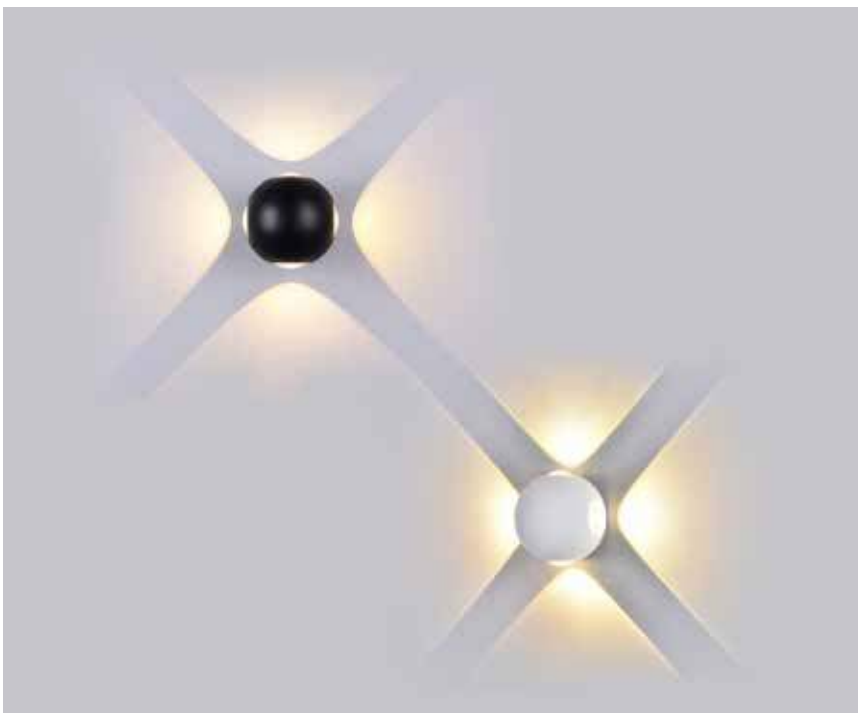

Black

SKU: 8215 - 3000K Warm White 3800157623322
SKU: 8216 - 4000K Day White 3800157623339

Round-IP65
4W VT-706

Sensor Compatible:	Yes
Voltage/Frequency:	AC:220-240V,50/60Hz
Luminous Flux:	440lm
IP Rating:	IP65
CRI:	>80

PF:	>0.5
Beam Angle:	4*60°
Body Type:	Aluminium+Acrylic
Dimension:	150x50mm
Box Qty:	20 Pcs

White

SKU: 8551 - 3000K Warm White 3800157640459
SKU: 8552 - 4000K Day White 3800157640466

Black

SKU: 8553 - 3000K Warm White 3800157640473
SKU: 8554 - 4000K Day White 3800157640480