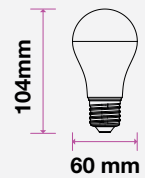

HIGH LUMEN BULBS

A60 | A65 | G120

5 YEAR
WARRANTY*

MODEL	WATTS	EQ.WATTS	LUMENS	BASE	SHAPE	BOX QTY.
VT-265	6.5w	60w	806	E27	A60	100 pcs

- SKU: 255 | 3000K WARM WHITE
- SKU: 256 | 4000K DAY WHITE
- SKU: 257 | 6400K WHITE

MODEL	WATTS	EQ.WATTS	LUMENS	BASE	SHAPE	BOX QTY.
VT-285	8.5w	75w	1055	E27	A60	100 pcs

- SKU: 252 | 3000K WARM WHITE
- SKU: 253 | 4000K DAY WHITE
- SKU: 254 | 6400K WHITE

MODEL	WATTS	EQ.WATTS	LUMENS	BASE	SHAPE	BOX QTY.
VT-295	12w	100w	1521	E27	A65	100 pcs

- SKU: 249 | 3000K WARM WHITE
- SKU: 250 | 4000K DAY WHITE
- SKU: 251 | 6400K WHITE

MODEL	WATTS	EQ.WATTS	LUMENS	BASE	SHAPE	BOX QTY.
VT-242	22w	160	2650	E27	G120	20 pcs

- SKU: 20021 | 3000K WARM WHITE
- SKU: 20022 | 4000K DAY WHITE
- SKU: 20023 | 6400K WHITE