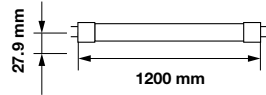

MODEL   WATTS   EQ.WATTS   LUMENS   WEIGHT-KG   BOX QTY.

VT-121   **18w**   **36w**   **1700**   **0.1904**   **25 pcs**

SKU: 653 | 3000K WARM WHITE
SKU: 654 | 4000K DAY WHITE
SKU: 655 | 6400K WHITE