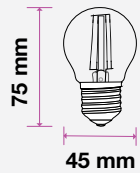

MODEL	WATTS	EQ.WATTS	LUMENS	BASE	SHAPE	BOX QTY.
VT-244	4w	35w	400	E27	G45	100 pcs

SKU: 280 | 2700K WARM WHITE

SKU: 944 | 4000K DAY WHITE