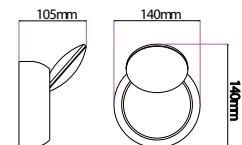

PF: **>0.5**  
Beam Angle: **150°**  
Body Type: **Aluminium**  
Dimension: **175x80x96mm**  
Box Qty: **20 Pcs**