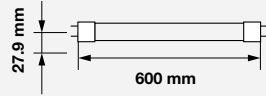

MODEL   WATTS   EQ.WATTS   LUMENS   WEIGHT-KG   BOX QTY.

VT-061   **10w**   **18w**   **850**   **0.1264**   **25 pcs**

SKU: 650 | 3000K WARM WHITE
SKU: 651 | 4000K DAY WHITE
SKU: 652 | 6400K WHITE