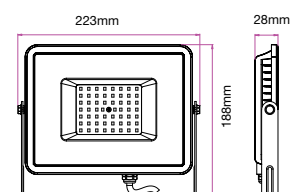

VT-50-B

- SKU: 406 | 3000K WARM WHITE
- SKU: 407 | 4000K DAY WHITE
- SKU: 408 | 6400K WHITE

WATTS	LUMENS	BOX QTY.
50w	4000	8 pcs