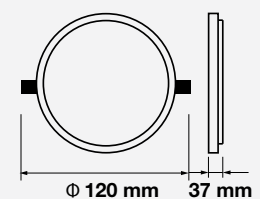

Cutting Size: ø 95 mm

SKU: 614 | 3000K WARM WHITE
SKU: 615 | 4000K DAY WHITE
SKU: 616 | 6400K WHITE

MODEL	WATTS	LUMENS	BOX QTY.
VT-620RD	20w	2000	40 pcs