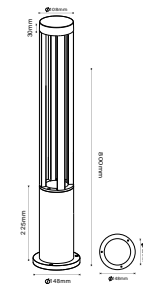

Grey

SKU: 8328 - 3000K Warm White 3800157632393
SKU: 8329 - 4000K Day White 3800157632409
SKU: 8330 - 6400K White 3800157632416