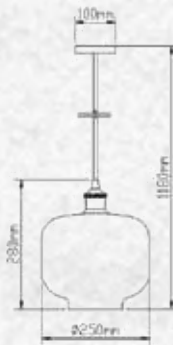

Amber Glass-Metal Series

Model:	VT-7320
SKU:	3740
EAN:	3800157611138
Size:	250x280x1180mm
Box Qty:	8Pcs
Material:	Glass+Metal