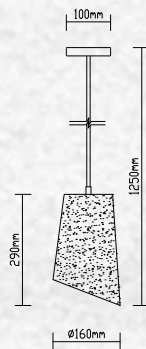

Concrete-Lampshade

Model:	VT-7155
SKU:	3850
EAN:	3800157618991
Size:	160x290x1250mm
Box Qty:	6Pcs
Material:	Concrete