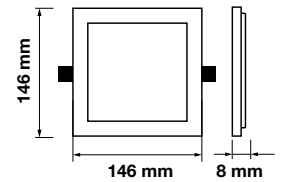

Trimless Panel-Square

15W VT-1515SQ

SKU: 4946 - 3000K Warm White 3800157606622
SKU: 4947 - 4000K Day White 3800157606639
SKU: 4948 - 6400K White 3800157606646

Cutting Size:
130x130mm

Emergency Pack: **Available**
Voltage/Frequency: **AC:85-265V,50/60Hz**
Luminous Flux: **1500lm**
Beam Angle: **120°**

LED Type: **SMD**
CRI: **>80**
PF: **>0.9**
Shape: **Square**

Body Type: **Aluminium**
Dimension: **146x146x8mm**
Box Qty: **40 Pcs**