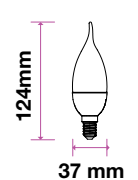

MODEL	WATTS	EQ.WATTS	LUMENS	BASE	SHAPE	BOX QTY.
VT-258	5.5w	40w	470	E14	Candle	200 pcs
SKU: 117 | 3000K WARM WHITE SKU: 118 | 4000K DAY WHITE SKU: 119 | 6400K WHITE