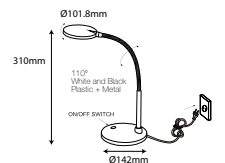

Table Lamps

5.5W VT-1046

SKU: 8514 - 3000K Warm White
3800157627245

Voltage/Frequency:	AC:220-240V,50/60Hz
Luminous Flux:	420lm
CRI:	>80
PF:	>0.5

Beam Angle:	110°
Color:	White
Body Type:	Plastic+Metal
Dimension:	142x101.8x310mm
Box Qty:	12 Pcs