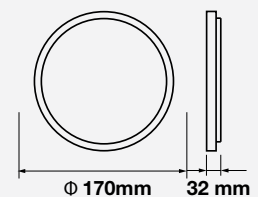

Cutting Size: 75-100mm

SKU: 739 | 3000K WARM WHITE
SKU: 740 | 4000K DAY WHITE
SKU: 741 | 6400K WHITE

MODEL	WATTS	LUMENS	BOX QTY.
VT-625RD	24w	1800	20 pcs