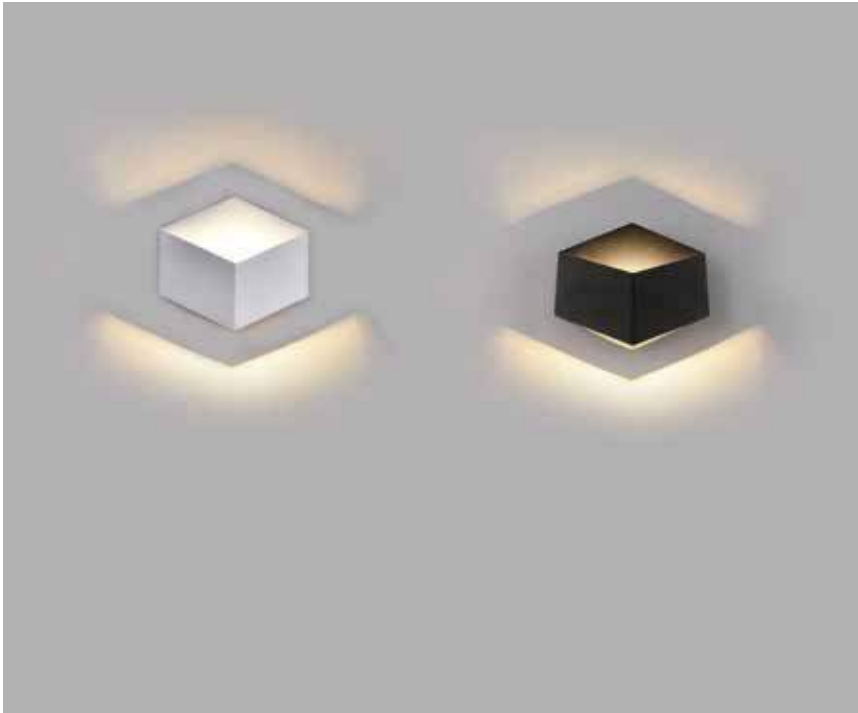

White

SKU: 8344 - 3000K Warm White 3800157633000
SKU: 8345 - 4000K Day White 3800157633017

Black

SKU: 8346 - 3000K Warm White 3800157633024
SKU: 8347 - 4000K Day White 3800157633031

Square-Bridgelux
3W VT-803

Sensor Compatible:	Yes
Voltage/Frequency:	AC:110-240V,50/60Hz
Luminous Flux:	300lm
IP Rating:	IP20
CRI:	>80

PF:	>0.5
Beam Angle:	120°
Body Type:	Iron
Dimension:	220x80x200mm
Box Qty:	20 Pcs

White

SKU: 8225 - 3000K Warm White 3800157623421
SKU: 8226 - 4000K Day White 3800157623438

Black

SKU: 8227 - 3000K Warm White 3800157623445
SKU: 8228 - 4000K Day White 3800157623452

Modern Wall Lights
9W VT-710

Sensor Compatible:	Yes
Voltage/Frequency:	AC:220-240V,50/60Hz
Luminous Flux:	990lm
IP Rating:	IP20
CRI:	>80

PF:	>0.5
Beam Angle:	360°
Body Type:	Aluminium+Acrylic
Dimension:	210x80mm
Box Qty:	20 Pcs