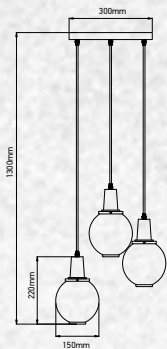

Model:	VT-7307
SKU:	3926
EAN:	3800157626217
Size:	300x1300mm
Box Qty:	4Pcs
Material:	Glass+Wood

Transparent Glass-Wood Pendant