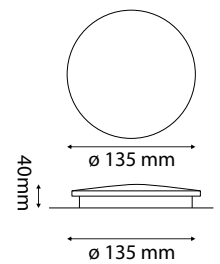

Round-Bridgelux

6W VT-741

SKU: 7524 - 3000K Warm White 3800157620017
SKU: 7525 - 4000K Day White 3800157620024

Sensor Compatible: **Yes**
Voltage/Frequency: **AC:220-240V,50/60Hz**
Luminous Flux: **660lm**
IP Rating: **IP65**
CRI: **>80**

PF: **>0.55**
Beam Angle: **360°**
Body Type: **Aluminium**
Dimension: **Ø135mm**
Box Qty: **20 Pcs**