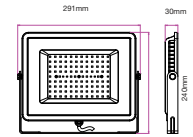

Slimline-White Body-White Wire

100w VT-49101W

SKU: 5970 - 3000K Warm White 3800157626231
SKU: 5971 - 4000K Day White 3800157626248
SKU: 5972 - 6400K White 3800157626255

Sensor Compatible: **Yes**
Voltage/Frequency: **AC:220-240V,50Hz**
Luminous Flux: **8500lm**
Color of Fixture: **White**

CRI: **>70**
PF: **>0.9**
IP Rating: **IP65**
Beam Angle: **100°**

Body Type: **Die Cast Aluminium**
Dimension: **291x240x30mm**
Box Qty: **4 Pcs**