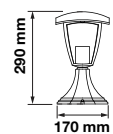

Stand Lamp
VT-734

SKU: 7057 3800157612609