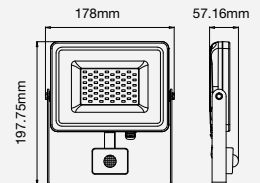

VT-30-S-B

SKU: 460 | 3000K WARM WHITE
SKU: 461 | 4000K DAY WHITE
SKU: 462 | 6400K WHITE

WATTS	LUMENS	BOX QTY.
30w	2400	20 pcs