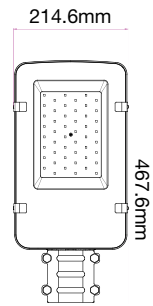

VT-50ST

SKU: 527 | 4000K DAY WHITE
SKU: 528 | 6400K WHITE

WATTS	LUMENS	BOX QTY.
50w	6000	4 pcs