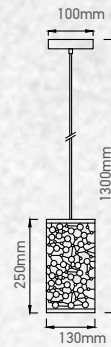

Can Shape-WhitePendant

Model:	VT-7131-MW
SKU:	3826
EAN:	3800157616614
Size:	130x250x1300mm
Box Qty:	10Pcs
Material:	Metal

Can Shape-Gold Pendant

Model:	VT-7132-CG
SKU:	3827
EAN:	3800157616621
Size:	130x220x1300mm
Box Qty:	10Pcs
Material:	Metal