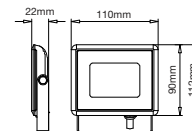

Body Type: **Aluminium**
Dimension: **110x112x22mm**
Box Qty: **40 Pcs**