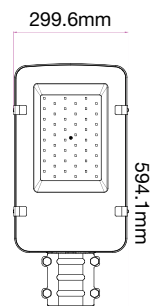

VT-150ST

SKU: 531 | 4000K DAY WHITE
SKU: 532 | 6400K WHITE

WATTS	LUMENS	BOX QTY.
150w	18000	2 pcs