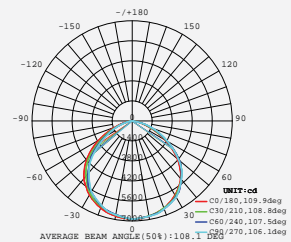

**1 METER WIRE**

LUMINOUS INTENSITY DISTRIBUTION DIAGRAM

**NEW**

**VT-156-W**

SKU: 774 | 4000K DAY WHITE  
 SKU: 775 | 6400K WHITE

**120**  
 Lumen/W

WATTS	LUMENS	BOX QTY.
150w	18000	2 pcs

**1 METER WIRE**