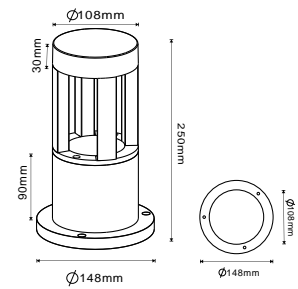

Grey

SKU: 8319 - 3000K Warm White 3800157632300
SKU: 8320 - 4000K Day White 3800157632317
SKU: 8321 - 6400K White 3800157632324