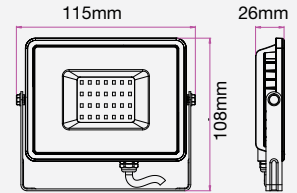

VT-10-G

- SKU: 430 | 3000K WARM WHITE
- SKU: 431 | 4000K DAY WHITE
- SKU: 432 | 6400K WHITE

WATTS	LUMENS	BOX QTY.
10w	800	20 pcs