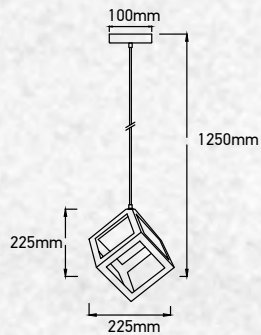

Geometric Series-Gold Canopy

Model:	VT-7161-CG
SKU:	3833
EAN:	3800157616683
Size:	225x225x1250mm
Box Qty:	10Pcs
Material:	Metal

Geometric Series-Black Canopy

Model:	VT-7161-MB
SKU:	3834
EAN:	3800157616690
Size:	225x225x1250mm
Box Qty:	8Pcs
Material:	Metal