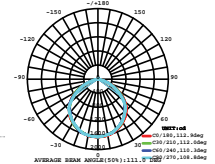

I Series-White Body

50w VT-4651W

SKU: 5906 - 6000K White 3800157619394

Sensor Compatible: **Yes**
Voltage/Frequency: **AC:200-240V,50Hz**
Luminous Flux: **4250lm**
Color of Fixture: **White**

CRI: **>70**
PF: **>0.9**
IP Rating: **IP65**
Beam Angle: **110°**

Body Type: **Aluminium**
Dimension: **255x196x36mm**
Box Qty: **10 Pcs**