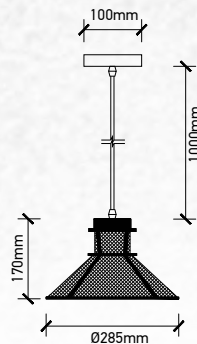

Model:	VT-7252
SKU:	3860
EAN:	3800157620703
Size:	285x170x1000mm
Box Qty:	12Pcs
Material:	Metal

Copper Series-Rose Gold