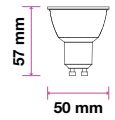

Spotlights-GU10-Lens-38°

7W VT-2886D

SKU: 1666 - 3000K Warm White 3800157602075
SKU: 1667 - 4500K Day White 3800157602082
SKU: 1668 - 6000K White 3800157602099

EQ. Watts: 50w
Voltage/Frequency: AC:220-240V,50Hz
Luminous Flux: 550lm
LED Type: SMD

CRI: >80
PF: >0.5
Base: GU10
Beam Angle: 38°

Body Type: Plastic
Dimension: 50x57mm
Box Qty: 200 Pcs