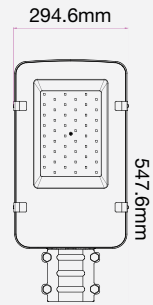

VT-100ST

SKU: 529 | 4000K DAY WHITE
SKU: 530 | 6400K WHITE

WATTS	LUMENS	BOX QTY.
100w	12000	2 pcs