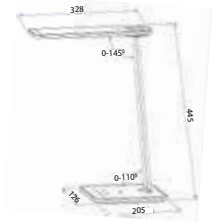

Table Lamps-3 In 1-Dimmable

10W VT-1010D

SKU: 7033 - 3 IN 1 3800157603829

Voltage/Frequency:	AC:100-240V,50/60Hz
Luminous Flux:	700lm
CRI:	>80
PF:	>0.45

Beam Angle:	120°
Color:	White+Silver
Body Type:	ABS+Aluminium
Dimension:	328x445x205mm
Box Qty:	12 Pcs