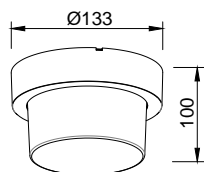

SKU: 8611 - 3000K Warm White 3800157652087

VT-831-SQ