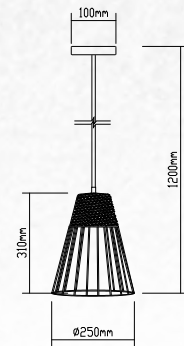

Concrete-Mesh

Model:	VT-7253
SKU:	3848
EAN:	3800157618977
Size:	250x310x1200mm
Box Qty:	4Pcs
Material:	Concrete+Iron