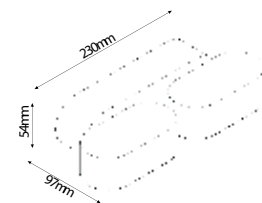

White

SKU: 8292 - 3000K Warm White 3800157629867

Black

SKU: 8293 - 3000K Warm White 3800157629874

Grey

SKU: 8294 - 3000K Warm White 3800157629881