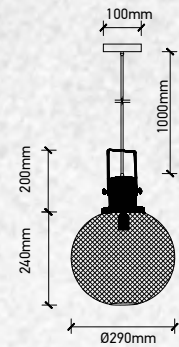

Model:	VT-7332
SKU:	3859
EAN:	3800157620697
Size:	Ø290x1000x1340mm
Box Qty:	8Pcs
Material:	Metal

Mesh Metal-GV Shape