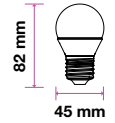

Bulbs-G45-6Pc Pack
5.5W VT-2256

SKU: 2730 - 2700K Warm White 3800157645201
SKU: 2731 - 4000K Day White 3800157645218
SKU: 2732 - 6400K White 3800157645225

EQ. Watts: **40w**
Voltage/Frequency: **AC:220-240V,50Hz**
Luminous Flux: **470lm**
Commercial Type: **G45**

LED Type: **SMD**
CRI: **>80**
PF: **>0.5**
Base: **E27**

Beam Angle: **180°**
Body Type: **Thermoplastic**
Dimension: **45x82mm**
Box Qty: **30 Pcs**