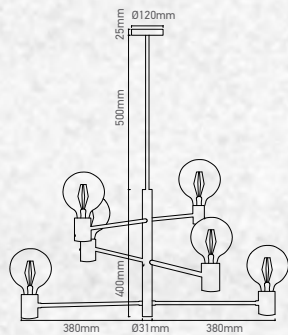

Model:	VT-7400
SKU:	3889
EAN:	3800157621076
Size:	791x900mm
Box Qty:	4Pcs
Material:	Metal

Aluminium Shade-Black