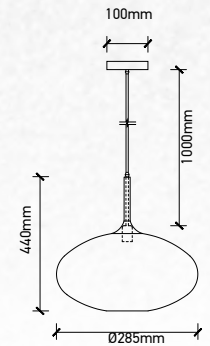

Model:	VT-7281-BG
SKU:	3885
EAN:	3800157621038
Size:	285x440x1000mm
Box Qty:	4Pcs
Material:	Glass+Metal