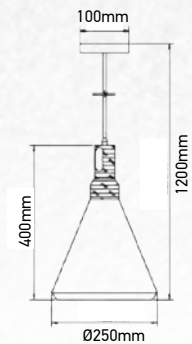

Wooden Top Iron-Black

Model:	VT-7525-B
SKU:	3762
EAN:	3800157611350
Size:	250x400x1200mm
Box Qty:	8Pcs
Material:	Iron+Wooden Top