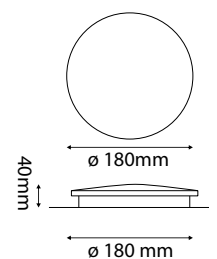

Round-Bridgelux

9W VT-743

SKU: 7526 - 3000K Warm White 3800157620031
SKU: 7527 - 4000K Day White 3800157620048

Sensor Compatible: **Yes**
Voltage/Frequency: **AC:220-240V,50/60Hz**
Luminous Flux: **990lm**
IP Rating: **IP65**
CRI: **>80**

PF: **>0.55**
Beam Angle: **360°**
Body Type: **Aluminium**
Dimension: **Ø180mm**
Box Qty: **20 Pcs**