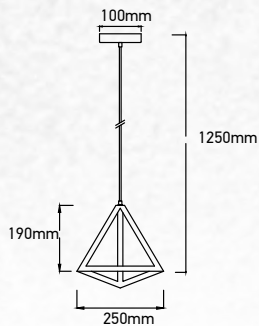

Geometric Series-Gold Canopy

Model:	VT-7141-CG
SKU:	3831
EAN:	3800157616669
Size:	250x190x1250mm
Box Qty:	8Pcs
Material:	Metal

Geometric Series-Black Canopy

Model:	VT-7141-MB
SKU:	3832
EAN:	3800157616676
Size:	250x190x1250mm
Box Qty:	8Pcs
Material:	Metal