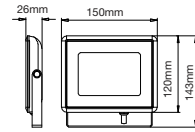

Body Type: **Aluminium**
Dimension: **150x143x26mm**
Box Qty: **20 Pcs**