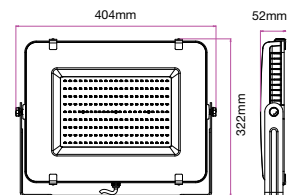

① METER WIRE

LUMINOUS INTENSITY DISTRIBUTION DIAGRAM

**NEW**

**VT-156-B**

SKU: 772 | 4000K DAY WHITE  
 SKU: 773 | 6400K WHITE

**120**  
 Lumen/W

WATTS	LUMENS	BOX QTY.
150w	18000	2 pcs

① METER WIRE