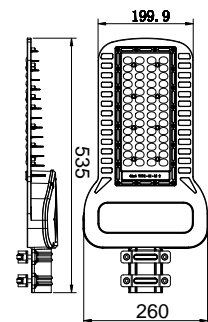

VT-154ST

SKU: 962 | 4000K DAY WHITE
SKU: 963 | 6400K WHITE

WATTS	LUMENS	BOX QTY.
150w	18000	2 pcs