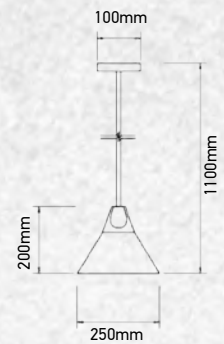

Modern Wooden Top-Black

Model:	VT-7425-B
SKU:	3757
EAN:	3800157611305
Size:	250x200x1100mm
Box Qty:	8Pcs
Material:	Aluminium+Wooden Top