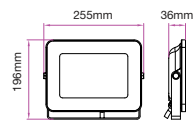

I Series-White Body

50w VT-4651W

SKU: 5906 - 6000K White 3800157619394

Sensor Compatible: **Yes**
Voltage/Frequency: **AC:200-240V,50Hz**
Luminous Flux: **4250lm**
Color of Fixture: **White**

CRI: **>70**
PF: **>0.9**
IP Rating: **IP65**
Beam Angle: **110°**

Body Type: **Aluminium**
Dimension: **255x196x36mm**
Box Qty: **10 Pcs**