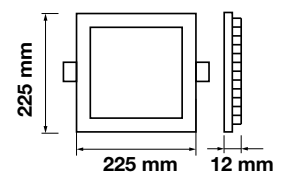

Cutting Size: 210x210mm

SKU: 721 | 3000K WARM WHITE
SKU: 722 | 4000K DAY WHITE
SKU: 723 | 6400K WHITE

MODEL	WATTS	LUMENS	BOX QTY.
VT-624SQ	24w	2000	10 pcs