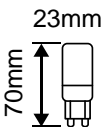

Capsules-G9

7W VT-2228

SKU: 2722 - 3000K Warm White 3800157644457
SKU: 2723 - 4000K Day White 3800157644464
SKU: 2724 - 6400K White 3800157644471

EQ. Watts: **50**
Voltage/Frequency: **AC:220-240V,50Hz**
Luminous Flux: **650lm**
LED Type: **SMD**

CRI: **>80**
PF: **>0.5**
Base: **G9**
Beam Angle: **300°**

Body Type: **Plastic**
Dimension: **23x70mm**
Box Qty: **200 Pcs**