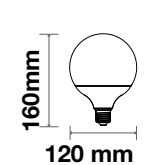

MODEL	WATTS	EQ.WATTS	LUMENS	BASE	SHAPE	BOX QTY.
VT-242	22w	160	2650	E27	G120	20 pcs

- SKU: 20021 | 3000K WARM WHITE
- SKU: 20022 | 4000K DAY WHITE
- SKU: 20023 | 6400K WHITE