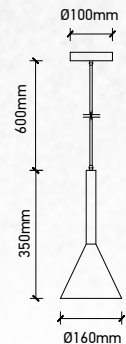

Model:	VT-7162-WH
SKU:	3868
EAN:	3800157620789
Size:	Ø160x350x600mm
Box Qty:	20Pcs
Material:	Aluminium