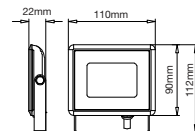

Body Type: **Aluminium**
Dimension: **110x112x22mm**
Box Qty: **40 Pcs**