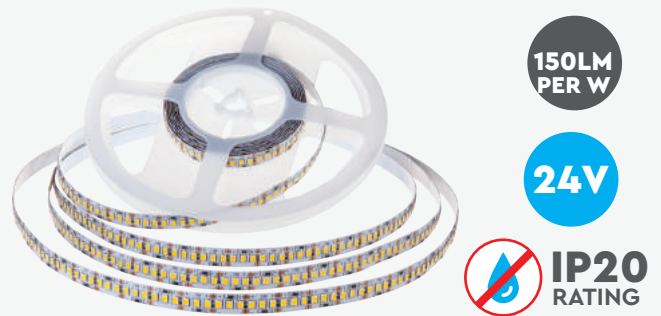

**LED STRIP LIGHT
VT-2835 238**

SKU: 2599 – 3000K Warm White
SKU: 2600 – 4000K Day White
SKU: 2601 – 6000K White