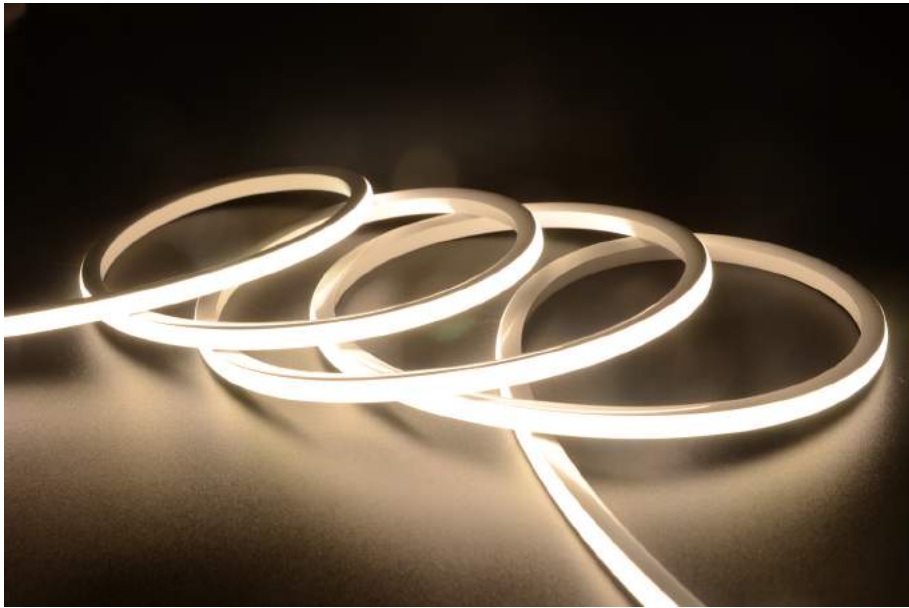

IP68
RATING

Cutttable after every 5CM . *No End cap required.*

LED NEON FLEX
VT-554

SKU: 2618 - Red
SKU: 2615 - Blue
SKU: 2616 - Green
SKU: 2617 - Yellow

IP68
RATING

NEON FLEX
WITH SILICON COVER
VT-560

SKU: 2619 - 3000K Warm White
SKU: 2620 - 4000K Day White
SKU: 2621 - 6000K White