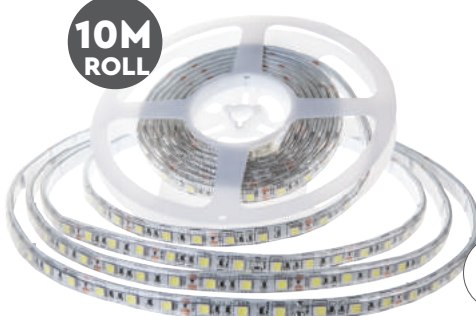

**10M
ROLL**

**IP20
RATING**

LED STRIP LIGHT
**VT-2835 120
DOUBLE PCB**

SKU: 2625 - 3000K Warm White
SKU: 2626 - 4000K Day White
SKU: 2627 - 6000K White

**10M
ROLL**

**IP65
RATING**

LED STRIP LIGHT
**VT-2835 120
DOUBLE PCB**