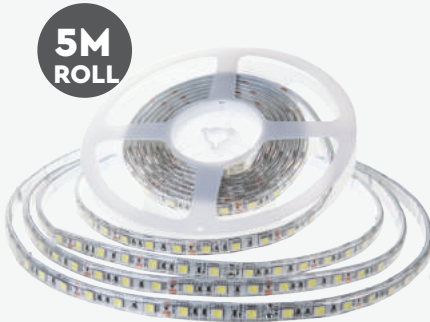

PU GLUE COATED

LED STRIP LIGHT
VT-5050 60

SKU: 2606 - 3000K Warm White
SKU: 2607 - 6000K White
SKU: 2605 - RGB

**IP65
RATING**

LED STRIP LIGHT
VT-5050 60

SKU: 2608 - 3000K Warm White
SKU: 2609 - 6000K White

**5M
ROLL**