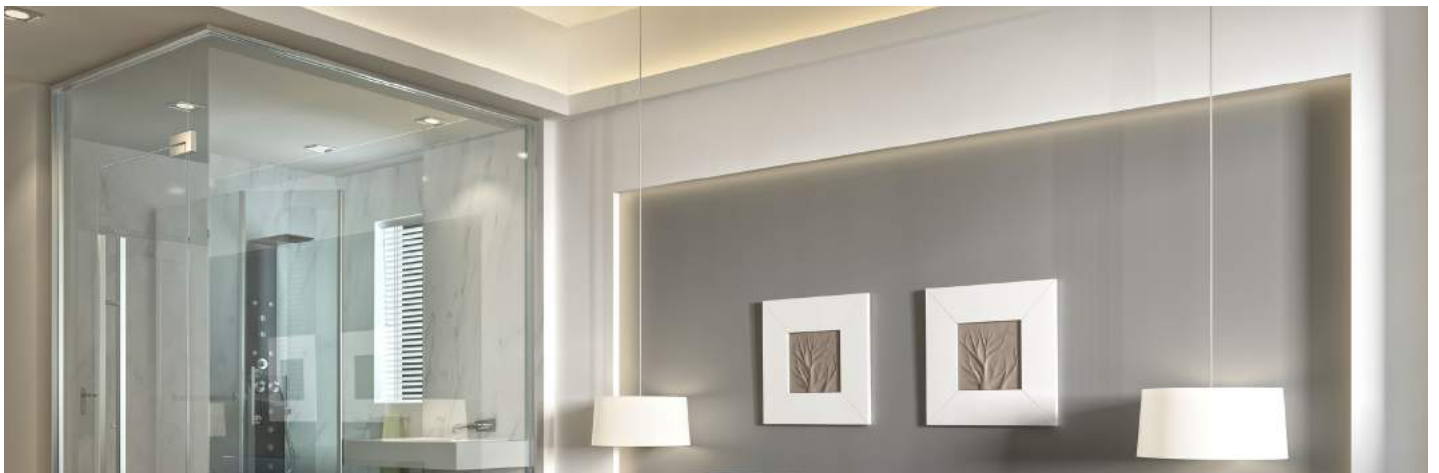

**LED STRIP LIGHT
VT-2835 238**

SKU: 2599 – 3000K Warm White
SKU: 2600 – 4000K Day White
SKU: 2601 – 6000K White

LED NEON FLEX
VT-554

SKU: 2612 - 3000K Warm White
SKU: 2613 - 4000K Day White
SKU: 2614 - 6000K White