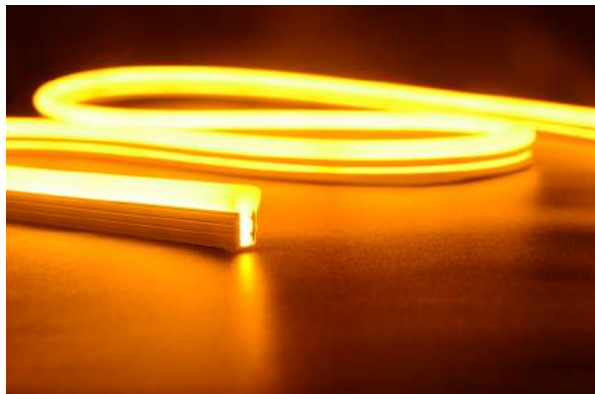

IP68
RATING

Cutttable after every 5CM . *No End cap required.*

LED NEON FLEX
VT-554

SKU: 2618 - Red
SKU: 2615 - Blue
SKU: 2616 - Green
SKU: 2617 - Yellow

IP68
RATING

NEON FLEX
WITH SILICON COVER
VT-560

SKU: 2619 - 3000K Warm White
SKU: 2620 - 4000K Day White
SKU: 2621 - 6000K White