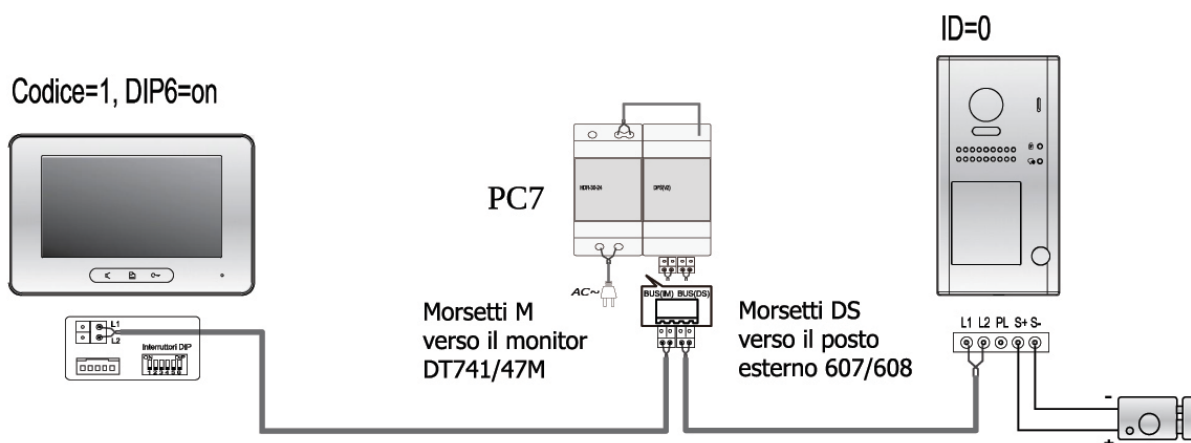

ALIMENTATORE CON SEPARATORE TWO-PC7

CABLAGGIO

Alimentazione 230Vac uscita 24 Vdc. Alimenta massimo 20 monitor e 4 posti esterni TWO

Connessione di base uno-a-uno

- Il citofono funziona in modalità **standard** in questo caso. Per i dettagli, riferimento alla pag. 8.DT607
- Il citofono è compatibile anche con altri monitor forniti dalla nostra azienda.

Connessione di citofoni multipli

- Massimo 4 citofoni possono essere collegati al sistema.
- Assicurarsi di impostare l'indirizzo giusto per ogni citofono; fare riferimento alla pagina 7 per ulteriori dettagli riguardo all'impostazione degli indirizzi dei citofoni. Riferimento DT607