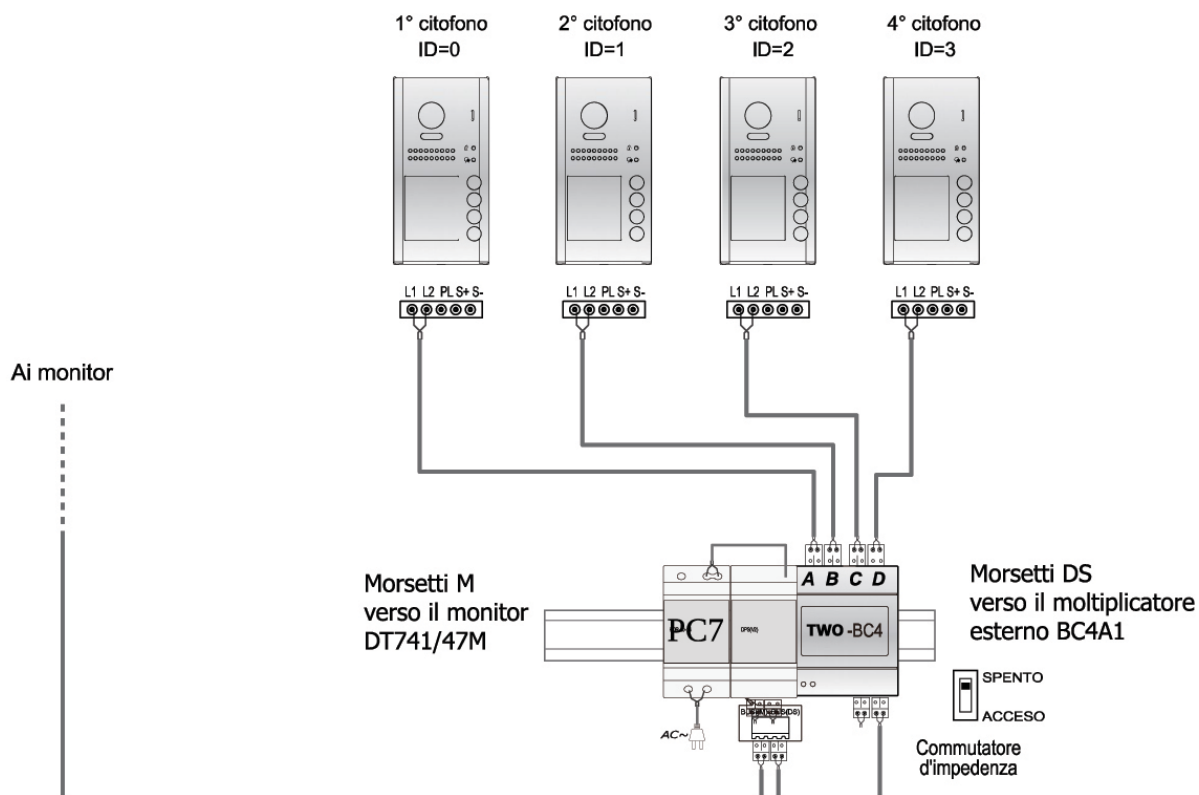

ALIMENTATORE CON SEPARATORE TWO-PC7

CABLAGGIO

Alimentazione 230Vac uscita 24 Vdc. Alimenta massimo 20 monitor e 4 posti esterni TWO

Connessione di base uno-a-uno

- Il citofono funziona in modalità **standard** in questo caso. Per i dettagli, riferimento alla pag. 8.DT607
- Il citofono è compatibile anche con altri monitor forniti dalla nostra azienda.

Connessione di citofoni multipli

- Massimo 4 citofoni possono essere collegati al sistema.
- Assicurarsi di impostare l'indirizzo giusto per ogni citofono; fare riferimento alla pagina 7 per ulteriori dettagli riguardo all'impostazione degli indirizzi dei citofoni. Riferimento DT607